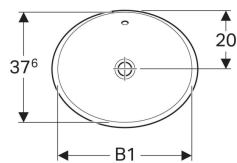

Verwendungszwecke

- Zur Montage in Waschtischplatten von oben

Eigenschaften

- Oval

Lieferumfang

- Schablone

- Einfache Montage dank mitgelieferter Ausschnittschablone

Technische Daten

Werkstoff

Sanitärkeramik

Art.-Nr.	Farbe / Oberfläche	Hahnloch	Überlauf	B	B1	H	T	VE1
500.710.01.2 *	weiß	ohne	ohne	50 cm	46 cm	17.8 cm	40 cm	1 St.

* Auftragsbezogene Produktion

Zubehör

- Geberit Ablaufventil mit freiem Auslauf und Ventilabdeckung
- Geberit Ablaufventil mit freiem Auslauf, Sieb