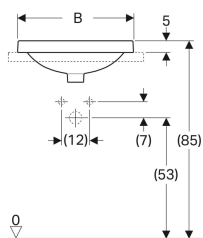

Verwendungszwecke

- Zur Montage in Waschtischplatten von oben

Eigenschaften

- Oval

Lieferumfang

- Schablone

- Einfache Montage dank mitgelieferter Ausschnittschablone

Technische Daten

Werkstoff

Sanitärkeramik

Art.-Nr.	Farbe / Oberfläche	Hahnloch	Überlauf	B	B1	H	T	VE1
500.710.01.2 *	weiß	ohne	ohne	50 cm	46 cm	17.8 cm	40 cm	1 St.

* Auftragsbezogene Produktion

Zubehör

- Geberit Ablaufventil mit freiem Auslauf und Ventilabdeckung
- Geberit Ablaufventil mit freiem Auslauf, Sieb