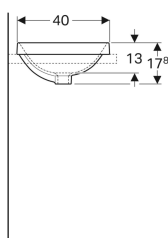

Verwendungszwecke

- Zur Montage in Waschtischplatten von oben

Eigenschaften

- Oval

Lieferumfang

- Schablone

- Einfache Montage dank mitgelieferter Ausschnittschablone

Technische Daten

Werkstoff

Sanitärkeramik

Art.-Nr.	Farbe / Oberfläche	Hahnloch	Überlauf	B	B1	H	T	VE1
500.710.01.2 *	weiß	ohne	ohne	50 cm	46 cm	17.8 cm	40 cm	1 St.

* Auftragsbezogene Produktion

Zubehör

- Geberit Ablaufventil mit freiem Auslauf und Ventilabdeckung
- Geberit Ablaufventil mit freiem Auslauf, Sieb