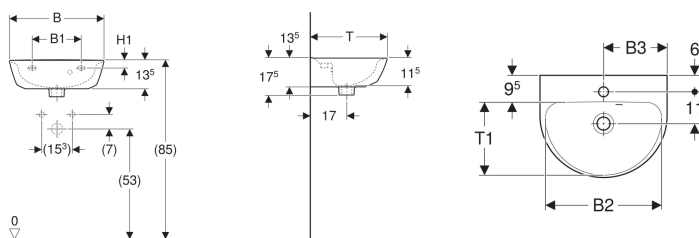

Geberit Renova Handwaschbecken

Beispielbild

Eigenschaften

- Überlauf asymmetrisch
- Mit Halbsäule kombinierbar

Technische Daten

Werkstoff

Sanitärkeramik

Art.-Nr.	Farbe / Oberfläche	Hahnloch	Überlauf	B	B1	B2	B3	H	H1	T	T1	VE1
500.498.01.1	weiß	mittig	ohne	50 cm	21 cm	45 cm	25 cm	17.5 cm	6 cm	40 cm	30 cm	1 St.

- Geberit Renova Plan Halbsäule nur für Handwaschbecken 45–50 cm, Art. 292150000 und 292150600