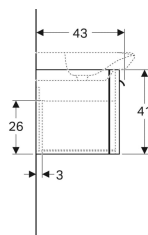

Geberit myDay Unterschrank für Waschtisch, mit einer Schublade

Beispielbild

Eigenschaften

- FSC™ C134279 zertifiziert
- Wandhängend
- Mit einer Schublade
- Griff zum Öffnen
- Schublade mit Selbsteinzug
- Schublade mit Antirutschmatte
- Schublade mit LED-Leuchte
- Feuchtigkeitsbeständig
- Front aus MDF
- Vormontiert geliefert

Lieferumfang

- Befestigungsmaterial

Art.-Nr.	Farbe / Oberfläche	B	B1	B2	B3	Breite Waschtisch	H	T	Leistungsaufnahme	Lichtstrom	V E1
Y824065000	weiß / lackiert hochglänzend	54 cm	47 cm	49 cm	13.5 cm	65 cm	41 cm	43 cm	2 W	169 lm	1 St.
Y824060000	weiß / lackiert hochglänzend	49.5 cm	44.4 cm	42.5 cm	11.3 cm	60 cm	41 cm	43 cm	2 W	150 lm	1 St.
Y824061000	taupe / lackiert hochglänzend	49.5 cm	44.4 cm	42.5 cm	11.3 cm	60 cm	41 cm	43 cm	2 W	150 lm	1 St.
824066000	taupe / lackiert hochglänzend	54 cm	47 cm	49 cm	13.5 cm	65 cm	41 cm	43 cm	2.5 W	169 lm	1 St.