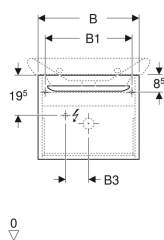

Geberit myDay Unterschrank für Waschtisch, mit einer Schublade

Beispielbild

Eigenschaften

- FSC™ C134279 zertifiziert
- Wandhängend
- Mit einer Schublade
- Griff zum Öffnen
- Schublade mit Selbsteinzug
- Schublade mit Antirutschmatte
- Schublade mit LED-Leuchte
- Feuchtigkeitsbeständig
- Front aus MDF
- Vormontiert geliefert

Technische Daten

Schutzart	IP21
Schutzklasse	II
Nennspannung	230 V AC
Netzfrequenz	50 Hz
Betriebsspannung	12 V DC
Ausgangsspannung	12 V DC
Werkstoff	Hochverdichtete Dreischicht-Holzspanplatte
Maximale Schubladenbelastung	30 kg
Lichtfarbe	3200 K

Lieferumfang

- Befestigungsmaterial

Art.-Nr.	Farbe / Oberfläche	B	B1	B2	B3	Breite Waschtisch	H	T	Leistungsaufnahme	Lichtstrom	V E1
Y824065000	weiß / lackiert hochglänzend	54 cm	47 cm	49 cm	13.5 cm	65 cm	41 cm	43 cm	2 W	169 lm	1 St.
Y824060000	weiß / lackiert hochglänzend	49.5 cm	44.4 cm	42.5 cm	11.3 cm	60 cm	41 cm	43 cm	2 W	150 lm	1 St.
Y824061000	taupe / lackiert hochglänzend	49.5 cm	44.4 cm	42.5 cm	11.3 cm	60 cm	41 cm	43 cm	2 W	150 lm	1 St.
824066000	taupe / lackiert hochglänzend	54 cm	47 cm	49 cm	13.5 cm	65 cm	41 cm	43 cm	2.5 W	169 lm	1 St.