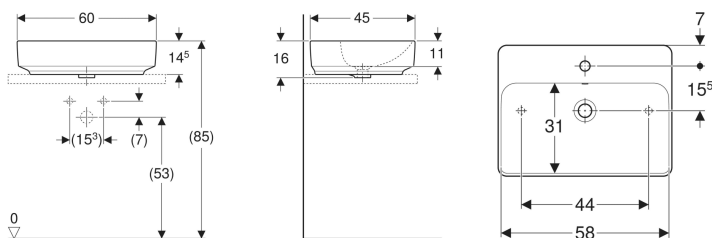

## Geberit VariForm Aufsatzwaschtisch rechteckig, mit Hahnlochbank

Beispielbild

### Eigenschaften

- Passend zu allen VariForm Badezimmermöbeln

- Rechteckig
- Einfache Montage dank mitgelieferter Ausschnittschablone
- Unterbaufähig

### Lieferumfang

- Befestigungsmaterial
- Schablone

Art.-Nr.	Farbe / Oberfläche	Hahnloch	Überlauf	B	H	T	VE1
500.781.00.2 *	weiß / KeraTect	mittig	ohne	60 cm	15.8 cm	45 cm	1 St.

\* Auftragsbezogene Produktion