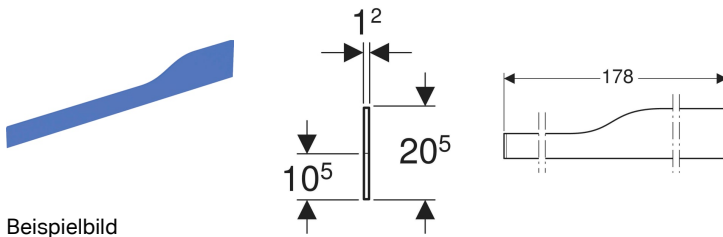

Geberit Bambini Dekorblende Front, für Spiel- und Waschlandschaft, für vier Waschtischarmaturen, tieferes Becken links

Beispielbild

Verwendungszwecke

- Für Bambini Spiel- und Waschlandschaft

Eigenschaften

- Schlagfest

- Kratzfest
- Reinigung einfach
- Nahtlose Oberflächenreparatur

Technische Daten

Werkstoff | Varicor

Lieferumfang

- Dekorblende

Art.-Nr.	Farbe / Oberfläche	VE1
430010226	blau Varicor Nr. 226 / matt	1 St.