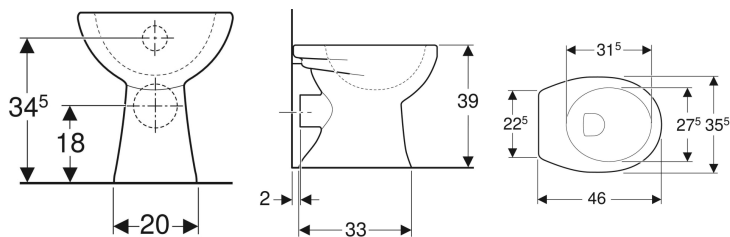

Geberit Renova Stand-WC Tiefspüler, Abgang horizontal

Beispielbild

Verwendungszwecke

- Für AP- und UP-Spülkästen
- Für UP-Druckspüler

Eigenschaften

- Bodenstehend
- Frei stehend

Zusätzlich zu bestellen

- WC-Sitz

- Tiefspül-WC
- Mit Spülrand
- Typ 1, Vollmenge 6 l, nach EN 997
- Abgang horizontal

Technische Daten

Werkstoff | Sanitärkeramik

- Befestigungsmaterial

| Art.-Nr. | Farbe / Oberfläche | B | H | T | VE1 |
|-----------|--------------------|---------|-------|-------|-------|
| 211000600 | weiß / KeraTect | 35.5 cm | 39 cm | 46 cm | 1 St. |

Zubehör

- Geberit Set P-Anschlussbogen für Stand-WC
- Geberit Set Anschlussbogen 90° mit Verlängerung

- Kombinierbar mit Geberit Set P-Anschlussbogen ø 90 mm Art.-Nr. 131.081.11.1 oder Geberit Set Anschlussbogen 90° mit Verlängerung ø 110 mm Art.-Nr. 152.647.00.1