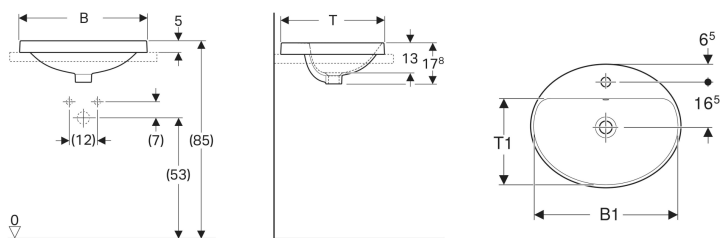

Geberit VariForm Einbauwaschtisch oval, mit Hahnlochbank

Beispielbild

- Einfache Montage dank mitgelieferter Ausschnittschablone

Verwendungszwecke

- Zur Montage in Waschtischplatten von oben

Eigenschaften

- Oval

Lieferumfang

- Schablone

Technische Daten

Werkstoff

Sanitärkeramik

Art.-Nr.	Farbe / Oberfläche	Hahnloch	Überlauf	B	B1	H	T	T1	VE1
500.726.01.2 *	weiß	mittig	ohne	60 cm	58 cm	17.8 cm	48 cm	34.5 cm	1 St.

* Auftragsbezogene Produktion