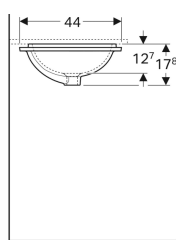

Verwendungszwecke

- Zur Montage in Waschtischplatten von unten

Eigenschaften

- Rechteckig

Lieferumfang

- Befestigungsmaterial

- Einfache Montage dank mitgelieferter Ausschnittschablone

Technische Daten

Werkstoff

Sanitärkeramik

- Schablone

Art.-Nr.	Farbe / Oberfläche	Hahnloch	Überlauf	B	B1	H	T	T1	T2	VE1
500.760.01.2	weiß	ohne	sichtbar	53 cm	45 cm	17.8 cm	44 cm	35 cm	22 cm	1 St.

Auslaufend

Zubehör

- Geberit Ablaufventil mit freiem Auslauf und Ventilabdeckung
- Geberit Ablaufventil mit freiem Auslauf, Sieb