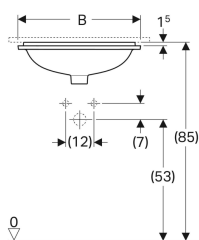

### Verwendungszwecke

- Zur Montage in Waschtischplatten von unten

### Technische Daten

Werkstoff

Sanitärkeramik

- Schablone

Art.-Nr.	Farbe / Oberfläche	Hahnloch	Überlauf	B	B1	H	T	T1	T2	VE1
500.760.01.2	weiß	ohne	sichtbar	53 cm	45 cm	17.8 cm	44 cm	35 cm	22 cm	1 St.

Auslaufend