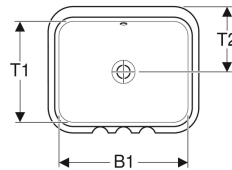

### Verwendungszwecke

- Zur Montage in Waschtischplatten von unten

### Technische Daten

Werkstoff

Sanitärkeramik

- Schablone

Art.-Nr.	Farbe / Oberfläche	Hahnloch	Überlauf	B	B1	H	T	T1	T2	VE1
500.760.01.2	weiß	ohne	sichtbar	53 cm	45 cm	17.8 cm	44 cm	35 cm	22 cm	1 St.

Auslaufend