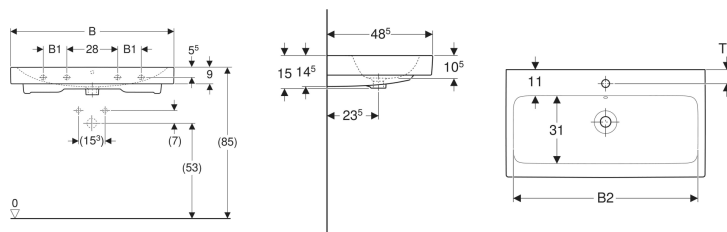

Geberit iCon Waschtisch

Beispielbild

Eigenschaften

- Unterbaufähig

Technische Daten

Werkstoff

Sanitärkeramik

Art.-Nr.	Farbe / Oberfläche	Hahnloch	Überlauf	B	B1	B2	Breite Unterschrank	H	T	T1	Befestigungspunkte	VE 1
124025600	weiß / KeraTect	ohne	sichtbar	120 cm	28 cm	114.5 cm	119 cm	16 cm	48.5 cm	- cm	4	1 St.

Zubehör

- Geberit Tauchrohrgeruchsverschluss für Waschbecken, Abgang horizontal
- Geberit Waschbeckenablauf Raumsparmodell, schmale Ausführung, mit Außenventilstopfen mit Hebelbetätigung
- Geberit Waschbeckenablauf Raumsparmodell, schmale Ausführung, mit freiem Auslauf und Ventilabdeckung
- Geberit Waschbeckenablauf Raumsparmodell, schmale Ausführung, mit Außenventilstopfen mit Druckbetätigung
- Geberit Drehbetätigung mit Kabelzug
- Geberit Tauchrohrsiphon für Waschbecken, Anschluss BSP, Abgang horizontal oder vertikal
- Befestigungsset für Geberit Waschtische