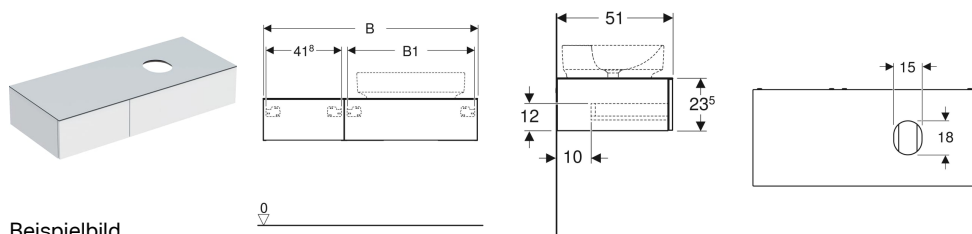

## Geberit VariForm Unterschrank für Aufsatzwaschtisch, mit zwei Schubladen, Ablagefläche und Geruchsverschluss

### Eigenschaften

- Passend zu allen VariForm Aufsatzwaschtischen
- FSC™ C134279 zertifiziert
- Wandhängend
- Mit zwei Schubladen
- Push-to-open-Mechanismus zum Öffnen
- Schublade mit Selbsteinzug
- Schubladen ohne Geruchsverschlussausschnitt

### Technische Daten

Werkstoff	Hochverdichtete Dreischicht-Holzspanplatte
Maximale Schubladenbelastung	30 kg

### Lieferumfang

- Unterschrank für Waschtisch
- Flaschengeruchsverschluss mit Tauchrohr, Raumsparmodell,  $\varnothing$  32 mm
- Befestigungsmaterial

Art.-Nr.	Farbe / Oberfläche	B	B1	H	T	VE1
501.178.00.1 *	Korpus und Front: lava / lackiert matt Deckplatte: lava / melaminbeschichtet matt	135 cm	85.8 cm	23.5 cm	51 cm	1 St.