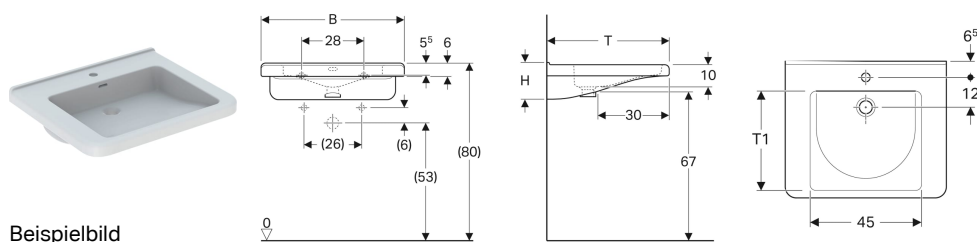

Geberit Renova Comfort Square Waschtisch barrierefrei

Beispielbild

Verwendungszwecke

- Zur Nutzung durch Rollstuhlfahrer geeignet

Eigenschaften

- Ergonomisch geformte Vorderseite
- Eckiges Design
- Ergonomisch geformte Armauflagen

- Integrierte Griffmulde
- Innenbecken mit zwei Ebenen für Teilfüllung
- Becken flach
- Aufkantung für direkten Spiegelaufsatz
- Unterbaufähig

Technische Daten

Werkstoff | Sanitärkeramik

Art.-Nr.	Farbe / Oberfläche	Hahnloch	Überlauf	B	H	T	T1	VE1
128555000	weiß	mittig	sichtbar	55 cm	15.5 cm	52.5 cm	37.5 cm	1 St.
128555600	weiß / KeraTect	mittig	sichtbar	55 cm	15.5 cm	52.5 cm	37.5 cm	1 St.
128557000	weiß	mittig	ohne	55 cm	15.5 cm	52.5 cm	37.5 cm	1 St.
128557600	weiß / KeraTect	mittig	ohne	55 cm	15.5 cm	52.5 cm	37.5 cm	1 St.
128556000	weiß	ohne	ohne	55 cm	15.5 cm	52.5 cm	37.5 cm	1 St.
128556600	weiß / KeraTect	ohne	ohne	55 cm	15.5 cm	52.5 cm	37.5 cm	1 St.
128660000	weiß	mittig	sichtbar	60 cm	15.5 cm	55 cm	40 cm	1 St.
128660600	weiß / KeraTect	mittig	sichtbar	60 cm	15.5 cm	55 cm	40 cm	1 St.
128662000	weiß	mittig	ohne	60 cm	15.5 cm	55 cm	40 cm	1 St.
128662600	weiß / KeraTect	mittig	ohne	60 cm	15.5 cm	55 cm	40 cm	1 St.
128663000	weiß	ohne	sichtbar	60 cm	15.5 cm	55 cm	40 cm	1 St.
128661000	weiß	ohne	ohne	60 cm	15.5 cm	55 cm	40 cm	1 St.
128661600	weiß / KeraTect	ohne	ohne	60 cm	15.5 cm	55 cm	40 cm	1 St.
128665000	weiß	mittig	sichtbar	65 cm	15.5 cm	55 cm	40 cm	1 St.
128665600	weiß / KeraTect	mittig	sichtbar	65 cm	15.5 cm	55 cm	40 cm	1 St.
128667000	weiß	mittig	ohne	65 cm	15.5 cm	55 cm	40 cm	1 St.
128667600	weiß / KeraTect	mittig	ohne	65 cm	15.5 cm	55 cm	40 cm	1 St.
128666000	weiß	ohne	ohne	65 cm	15.5 cm	55 cm	40 cm	1 St.
128666600	weiß / KeraTect	ohne	ohne	65 cm	15.5 cm	55 cm	40 cm	1 St.
128575000	weiß	mittig	sichtbar	75 cm	15.5 cm	55 cm	40 cm	1 St.
128575600	weiß / KeraTect	mittig	sichtbar	75 cm	15.5 cm	55 cm	40 cm	1 St.
128576000	weiß	ohne	ohne	75 cm	15.5 cm	55 cm	40 cm	1 St.
128576600	weiß / KeraTect	ohne	ohne	75 cm	15.5 cm	55 cm	40 cm	1 St.

Zubehör

- Geberit Ablaufventil mit freiem Auslauf und Ventilabdeckung
- Geberit Ablaufventil mit Standrohr, für Waschbecken
- Geberit Tauchrohrgeruchsverschluss für Waschbecken, Abgang horizontal
- Geberit Tauchrohrgeruchsverschluss für Waschbecken, Raumsparmodell, Abgang horizontal
- Geberit Waschbeckenablauf Raumsparmodell, schmale Ausführung, mit Außenventilstopfen mit Hebelbetätigung
- Geberit UP-Geruchsverschluss für Waschbecken, mit Wandeinbaukasten, Fertigbauset, Siebventil und Standrohr, Abgang horizontal
- Geberit Ablaufventil mit freiem Auslauf, Sieb