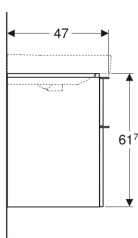

Geberit Smyle Square Unterschrank für Waschtisch, mit zwei Schubladen

Beispielbild

Eigenschaften

- FSC™ C134279 zertifiziert
- Wandhängend
- Mit zwei Schubladen
- Griff zum Öffnen
- Schublade mit Selbststeinzug
- Feuchtigkeitsbeständig

- Schubladenrahmen aus Metall
- Vormontiert geliefert

Technische Daten

Werkstoff	Hochverdichtete Dreischicht-Holzspanplatte
Maximale Schubladenbelastung	30 kg

Lieferumfang

- Unterschrank für Waschtisch

- Befestigungsmaterial

Art.-Nr.	Farbe / Oberfläche	B	B1	B2	Breite Waschtisch	H	T	VE1
500.353.JL.1 *	Korpus und Front: sand-grau / lackiert hochglänzend Griff: sand-grau / pulverbeschichtet matt	73.4 cm	68.5 cm	66.4 cm	75 cm	61.7 cm	47 cm	1 St.