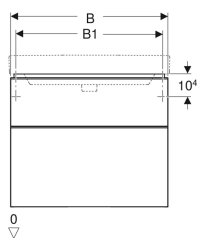

Geberit Smyle Square Unterschrank für Waschtisch, mit zwei Schubladen

Beispielbild

Eigenschaften

- FSC™ C134279 zertifiziert
- Wandhängend
- Mit zwei Schubladen
- Griff zum Öffnen
- Schublade mit Selbststeinzug
- Feuchtigkeitsbeständig

- Schubladenrahmen aus Metall
- Vormontiert geliefert

Technische Daten

Werkstoff	Hochverdichtete Dreischicht-Holzspanplatte
Maximale Schubladenbelastung	30 kg

Lieferumfang

- Unterschrank für Waschtisch

- Befestigungsmaterial

Art.-Nr.	Farbe / Oberfläche	B	B1	B2	Breite Waschtisch	H	T	VE1
500.353.JL.1 *	Korpus und Front: sand-grau / lackiert hochglänzend Griff: sand-grau / pulverbeschichtet matt	73.4 cm	68.5 cm	66.4 cm	75 cm	61.7 cm	47 cm	1 St.