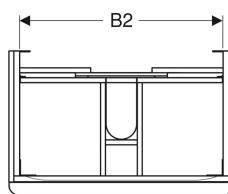

Geberit Smyle Square Unterschrank für Waschtisch, mit zwei Schubladen

Beispielbild

Eigenschaften

- FSC™ C134279 zertifiziert
- Wandhängend
- Mit zwei Schubladen
- Griff zum Öffnen
- Schublade mit Selbststeinzug
- Feuchtigkeitsbeständig

- Schubladenrahmen aus Metall
- Vormontiert geliefert

Technische Daten

Werkstoff	Hochverdichtete Dreischicht-Holzspanplatte
Maximale Schubladenbelastung	30 kg

Lieferumfang

- Unterschrank für Waschtisch

- Befestigungsmaterial

Art.-Nr.	Farbe / Oberfläche	B	B1	B2	Breite Waschtisch	H	T	VE1
500.353.JL.1 *	Korpus und Front: sand-grau / lackiert hochglänzend Griff: sand-grau / pulverbeschichtet matt	73.4 cm	68.5 cm	66.4 cm	75 cm	61.7 cm	47 cm	1 St.