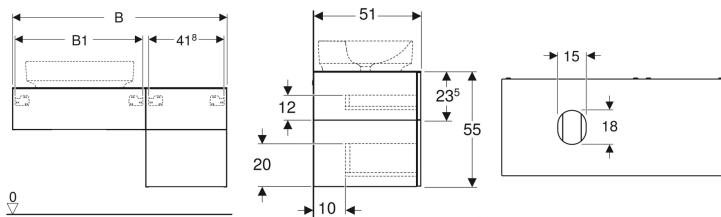

Geberit VariForm Unterschrank für Aufsatzwaschtisch, mit drei Schubladen, Ablagefläche und Geruchsverschluss

Beispielbild

Eigenschaften

- Passend zu allen VariForm Aufsatzwaschtischen
- FSC™ C134279 zertifiziert
- Wandhängend
- Mit drei Schubladen
- Push-to-open-Mechanismus zum Öffnen
- Schublade mit Selbsteinzug
- Schubladen ohne Geruchsverschlussausschnitt

- Feuchtigkeitsbeständig
- Vormontiert geliefert
- Abdeckplatte aus Kompaktlaminat
- Aufsatzwaschtisch kann links oder rechts montiert werden

Technische Daten

Werkstoff	Hochverdichtete Dreischicht-Holzspanplatte
Maximale Schubladenbelastung	30 kg

Lieferumfang

- Unterschrank für Waschtisch
- Flaschengeruchsverschluss mit Tauchrohr, Raumsparmodell, ø 32 mm
- Befestigungsmaterial

Art.-Nr.	Farbe / Oberfläche	B	B1	H	T	VE1
501.184.00.1	* Korpus und Front: lava / lackiert matt Deckplatte: lava / melaminbeschichtet matt	120 cm	70.8 cm	55 cm	51 cm	1 St.

* Auftragsbezogene Produktion

Zubehör

- Geberit Handtuchhalter für Badezimmermöbel
- Geberit Handtuchhalter für Badezimmermöbel, Ecke abgerundet
- Geberit Handtuchhalter für Badezimmermöbel, Ecke rechtwinklig
- Geberit VariForm Schubladeneinsatz H-Unterteilung, für obere Schublade
- Geberit VariForm Schubladeneinsatz H-Unterteilung, für untere Schublade
- Geberit Lichtleiste für Schublade, links und rechts, Länge 40 cm
- Geberit Magnethalter
- Geberit Handtuchhaken