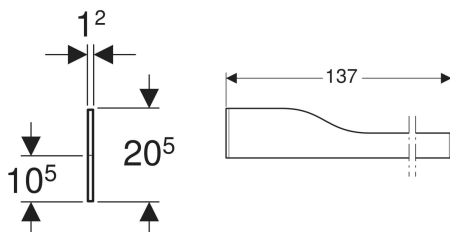

Geberit Bambini Dekorblende Front, für Spiel- und Waschlandschaft, für drei Waschtischarmaturen, tieferes Becken rechts

Beispielbild

Verwendungszwecke

- Für Bambini Spiel- und Waschlandschaft

Eigenschaften

- Schlagfest

- Kratzfest
- Reinigung einfach
- Nahtlose Oberflächenreparatur

Technische Daten

Werkstoff | Varicor

Lieferumfang

- Dekorblende

Art.-Nr.	Farbe / Oberfläche	VE1
430360229	grün Varicor Nr. 229 / matt	1 St.