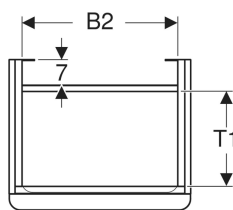

## Geberit Smyle Square Unterschrank für Handwaschbecken, mit einer Tür

Beispielbild

### Eigenschaften

- FSC™ C134279 zertifiziert
- Wandhängend
- Mit einer Tür
- Griff zum Öffnen
- Tür mit Dämpfungsmechanismus

- Für Serviceraum unterteilbar
- Mit einem versetzbaren Einlegeboden
- Feuchtigkeitsbeständig
- Vormontiert geliefert

### Technische Daten

Werkstoff | Hochverdichtete Dreischicht-Holzspanplatte

### Lieferumfang

- Unterschrank für Handwaschbecken
- Befestigungsmaterial

Art.-Nr.	Farbe / Oberfläche	B	B1	B2	Breite Waschtisch	H	T	T1	Tür	VE1
500.364.JR.1	Korpus und Front: Nussbaum hickory / Melamin Holzstruktur Griff: lava / pulverbeschichtet matt	49.2 cm	42.2 cm	42.2 cm	50 cm	61.7 cm	40.6 cm	27.6 cm	Anschlag links	1 St.