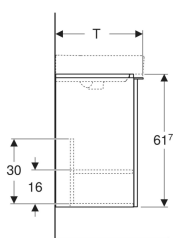

## Geberit Smyle Square Unterschrank für Handwaschbecken, mit einer Tür

Beispielbild

### Technische Daten

Werkstoff | Hochverdichtete Dreischicht-Holzspanplatte

### Lieferumfang

- Unterschrank für Handwaschbecken
- Befestigungsmaterial

Art.-Nr.	Farbe / Oberfläche	B	B1	B2	Breite Waschtisch	H	T	T1	Tür	VE1
500.364.JR.1	Korpus und Front: Nussbaum hickory / Melamin Holzstruktur Griff: lava / pulverbeschichtet matt	49.2 cm	42.2 cm	42.2 cm	50 cm	61.7 cm	40.6 cm	27.6 cm	Anschlag links	1 St.