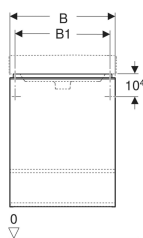

## Geberit Smyle Square Unterschrank für Handwaschbecken, mit einer Tür

Beispielbild

### Technische Daten

Werkstoff | Hochverdichtete Dreischicht-Holzspanplatte

### Lieferumfang

- Unterschrank für Handwaschbecken
- Befestigungsmaterial

Art.-Nr.	Farbe / Oberfläche	B	B1	B2	Breite Waschtisch	H	T	T1	Tür	VE1
500.364.JR.1	Korpus und Front: Nussbaum hickory / Melamin Holzstruktur Griff: lava / pulverbeschichtet matt	49.2 cm	42.2 cm	42.2 cm	50 cm	61.7 cm	40.6 cm	27.6 cm	Anschlag links	1 St.