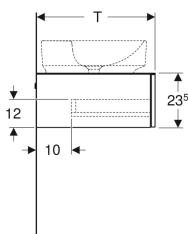

Geberit VariForm Unterschrank für Aufsatzwaschtisch, mit einer Schublade, Ablagefläche und Geruchsverschluss

Beispielbild

0

Eigenschaften

- Passend zu allen VariForm Aufsatzwaschtischen
- FSC™ C134279 zertifiziert
- Wandhängend
- Mit einer Schublade
- Push-to-open-Mechanismus zum Öffnen
- Schublade mit Selbsteinzug
- Schubladen ohne Geruchsverschlussausschnitt

- Feuchtigkeitsbeständig
- Vormontiert geliefert
- Abdeckplatte aus Kompaktlaminat

Technische Daten

Werkstoff	Hochverdichtete Dreischicht-Holzspanplatte
Maximale Schubladenbelastung	30 kg

Lieferumfang

- Unterschrank für Waschtisch
- Flaschengeruchsverschluss mit Tauchrohr, Raumsparmodell, ø 32 mm
- Befestigungsmaterial

Art.-Nr.	Farbe / Oberfläche	B	B1	H	T	VE1
501.168.00.1	* Korpus und Front: Nussbaum hickory / Melamin Holzstruktur Deckplatte: Nussbaum hickory / Melamin Holzstruktur	90 cm	86 cm	23.5 cm	51 cm	1 St.

* Auftragsbezogene Produktion

Zubehör

- Geberit Handtuchhalter für Badezimmermöbel
- Geberit Handtuchhalter für Badezimmermöbel, Ecke abgerundet
- Geberit Lichtleiste für Schublade, links und rechts, Länge 40 cm
- Geberit Handtuchhalter für Badezimmermöbel, Ecke rechtwinklig
- Geberit VariForm Schubladeneinsatz H-Unterteilung, für obere Schublade
- Geberit VariForm Schubladeneinsatz H-Unterteilung, für untere Schublade
- Geberit Magnethalter
- Geberit Handtuchhaken