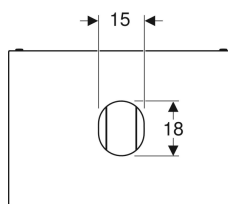

Geberit VariForm Unterschrank für Aufsatzwaschtisch, mit einer Schublade, Ablagefläche und Geruchsverschluss

Beispielbild

0

Eigenschaften

- Passend zu allen VariForm Aufsatzwaschtischen
- FSC™ C134279 zertifiziert
- Wandhängend
- Mit einer Schublade
- Push-to-open-Mechanismus zum Öffnen
- Schublade mit Selbsteinzug
- Schubladen ohne Geruchsverschlussausschnitt

- Feuchtigkeitsbeständig
- Vormontiert geliefert
- Abdeckplatte aus Kompaktlaminat

Technische Daten

Werkstoff	Hochverdichtete Dreischicht-Holzspanplatte
Maximale Schubladenbelastung	30 kg

Lieferumfang

- Unterschrank für Waschtisch
- Flaschengeruchsverschluss mit Tauchrohr, Raumsparmodell, ø 32 mm
- Befestigungsmaterial

Art.-Nr.	Farbe / Oberfläche	B	B1	H	T	VE1
501.168.00.1	* Korpus und Front: Nussbaum hickory / Melamin Holzstruktur Deckplatte: Nussbaum hickory / Melamin Holzstruktur	90 cm	86 cm	23.5 cm	51 cm	1 St.

* Auftragsbezogene Produktion