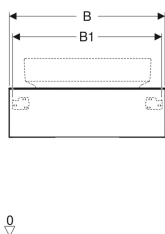

Geberit VariForm Unterschrank für Aufsatzwaschtisch, mit einer Schublade, Ablagefläche und Geruchsverschluss

Beispielbild

0

Eigenschaften

- Passend zu allen VariForm Aufsatzwaschtischen
- FSC™ C134279 zertifiziert
- Wandhängend
- Mit einer Schublade
- Push-to-open-Mechanismus zum Öffnen
- Schublade mit Selbsteinzug
- Schubladen ohne Geruchsverschlussausschnitt

- Feuchtigkeitsbeständig
- Vormontiert geliefert
- Abdeckplatte aus Kompaktlaminat

Technische Daten

Werkstoff	Hochverdichtete Dreischicht-Holzspanplatte
Maximale Schubladenbelastung	30 kg

Lieferumfang

- Unterschrank für Waschtisch
- Flaschengeruchsverschluss mit Tauchrohr, Raumsparmodell, ø 32 mm
- Befestigungsmaterial

Art.-Nr.	Farbe / Oberfläche	B	B1	H	T	VE1
501.168.00.1	* Korpus und Front: Nussbaum hickory / Melamin Holzstruktur Deckplatte: Nussbaum hickory / Melamin Holzstruktur	90 cm	86 cm	23.5 cm	51 cm	1 St.

* Auftragsbezogene Produktion

Zubehör

- Geberit Handtuchhalter für Badezimmermöbel
- Geberit Handtuchhalter für Badezimmermöbel, Ecke abgerundet
- Geberit Lichtleiste für Schublade, links und rechts, Länge 40 cm
- Geberit Handtuchhalter für Badezimmermöbel, Ecke rechtwinklig
- Geberit VariForm Schubladeneinsatz H-Unterteilung, für obere Schublade
- Geberit VariForm Schubladeneinsatz H-Unterteilung, für untere Schublade
- Geberit Magnethalter
- Geberit Handtuchhaken