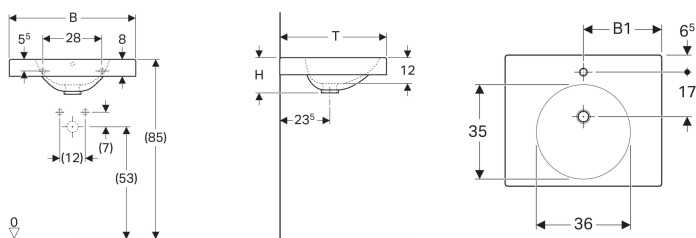

Geberit Preciosa II Waschtisch mit Ablagefläche

Beispielbild

Eigenschaften

- Mit Ablagefläche

Technische Daten

Werkstoff

Sanitärkeramik

| Art.-Nr. | Farbe / Oberfläche | Hahnloch | Überlauf | B | B1 | H | T | VE1 |
|-----------|--------------------|----------|----------|-------|-------|---------|-------|-------|
| 123292600 | weiß / KeraTect | mittig | ohne | 90 cm | 45 cm | 16.5 cm | 50 cm | 1 St. |

Zubehör

- Geberit Tauchrohrsiphon für Waschbecken, Abgang horizontal
- Geberit Tauchrohrgeruchsverschluss für Waschbecken, Abgang horizontal
- Geberit Tauchrohrgeruchsverschluss für Waschbecken, Raumsparmodell, Abgang horizontal
- Geberit Tauchrohrsiphon für Waschbecken, Anschluss BSP, Abgang horizontal oder vertikal
- Befestigungsset für Geberit Waschtische