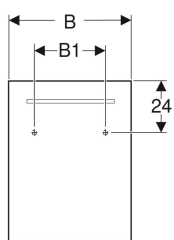

Geberit Renova Compact Lichtspiegel

Beispielbild

Eigenschaften

- LED-Beleuchtung
- Schalter mechanisch

Technische Daten

Schutzart	IP44
Schutzklasse	I
Nennspannung	230 V AC
Netzfrequenz	50 Hz
Betriebsspannung	12 V DC
Ausgangsspannung	12 V DC
Leistungsaufnahme	6 W
Werkstoff	Glas
Lichtfarbe	6400 K

Lieferumfang

- Spiegel

- Befestigungsmaterial

Art.-Nr.	Farbe / Oberfläche	B	B1	H	T	Lichtstrom	VE1
Y862340000	Aluminium eloxiert	40 cm	22.5 cm	80 cm	3.5 cm	780 lm	1 St.
862350000	Aluminium eloxiert	50 cm	29 cm	65 cm	3.5 cm	780 lm	1 St.
862360000	Aluminium eloxiert	60 cm	29 cm	65 cm	3.5 cm	780 lm	1 St.