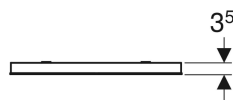

Geberit Renova Compact Lichtspiegel

Beispielbild

Eigenschaften

- LED-Beleuchtung
- Schalter mechanisch

Technische Daten

Schutzart	IP44
Schutzklasse	I
Nennspannung	230 V AC
Netzfrequenz	50 Hz
Betriebsspannung	12 V DC
Ausgangsspannung	12 V DC
Leistungsaufnahme	6 W
Werkstoff	Glas
Lichtfarbe	6400 K

Lieferumfang

- Spiegel

- Befestigungsmaterial

Art.-Nr.	Farbe / Oberfläche	B	B1	H	T	Lichtstrom	VE1
Y862340000	Aluminium eloxiert	40 cm	22.5 cm	80 cm	3.5 cm	780 lm	1 St.
862350000	Aluminium eloxiert	50 cm	29 cm	65 cm	3.5 cm	780 lm	1 St.
862360000	Aluminium eloxiert	60 cm	29 cm	65 cm	3.5 cm	780 lm	1 St.