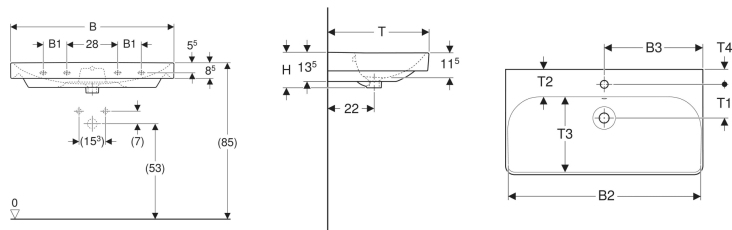

Geberit Smyle Square Waschtisch

Beispielbild

Eigenschaften

- Unterbaufähig

Technische Daten

Werkstoff

Sanitärkeramik

Art.-Nr.	Farbe / Oberfläche	Abflur	Überlauf	B	B1	B2	B3	Breite Unterschränk	H	T	T1	T2	T3	T4	Befestigungspunkte	VE 1
500.229.01.1	weiß	mittig	sichtbar	60 cm	- cm	56.8 cm	30 cm	58.4 cm	16.5 cm	48 cm	15.5 cm	12.5 cm	33.5 cm	6.5 cm	2	1 St.

Zubehör

- Geberit Tauchrohrsiphon für Waschbecken, Abgang horizontal
- Geberit Tauchrohrgeruchsverschluss für Waschbecken, Abgang horizontal
- Geberit Tauchrohrgeruchsverschluss für Waschbecken, Raumsparmodell, Abgang horizontal
- Geberit Tauchrohrsiphon für Waschbecken, Anschluss BSP, Abgang horizontal oder vertikal
- Befestigungsset für Geberit Waschtische