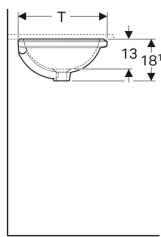

Geberit VariForm Unterbauwaschtisch oval

Beispielbild

Verwendungszwecke

- Zur Montage in Waschtischplatten von unten

Eigenschaften

- Oval

Lieferumfang

- Befestigungsmaterial
- Schablone

- Einfache Montage dank mitgelieferter Ausschnittschablone

Technische Daten

Werkstoff

Sanitärkeramik

Art.-Nr.	Farbe / Oberfläche	Hahnloch	Überlauf	B	B1	H	T	T1	T2	VE1
500.750.01.2 *	weiß	ohne	ohne	49.5 cm	42 cm	18 cm	42 cm	33 cm	21.5 cm	1 St.