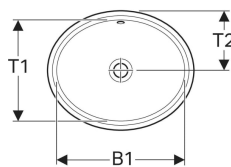

Geberit VariForm Unterbauwaschtisch oval

Beispielbild

Verwendungszwecke

- Zur Montage in Waschtischplatten von unten

Eigenschaften

- Oval

Lieferumfang

- Befestigungsmaterial
- Schablone

- Einfache Montage dank mitgelieferter Ausschnittschablone

Technische Daten

Werkstoff

Sanitärkeramik

Art.-Nr.	Farbe / Oberfläche	Hahnloch	Überlauf	B	B1	H	T	T1	T2	VE1
500.750.01.2 *	weiß	ohne	ohne	49.5 cm	42 cm	18 cm	42 cm	33 cm	21.5 cm	1 St.