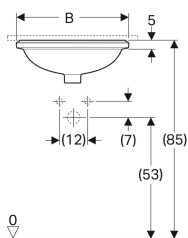

Geberit VariForm Unterbauwaschtisch oval

Beispielbild

Verwendungszwecke

- Zur Montage in Waschtischplatten von unten

Eigenschaften

- Oval

Lieferumfang

- Befestigungsmaterial
- Schablone

- Einfache Montage dank mitgelieferter Ausschnittschablone

Technische Daten

Werkstoff

Sanitärkeramik

Art.-Nr.	Farbe / Oberfläche	Hahnloch	Überlauf	B	B1	H	T	T1	T2	VE1
500.750.01.2 *	weiß	ohne	ohne	49.5 cm	42 cm	18 cm	42 cm	33 cm	21.5 cm	1 St.