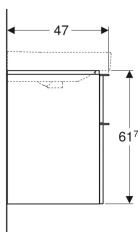

## Geberit Smyle Square Unterschrank für Doppelwaschtisch, mit zwei Schubladen

Beispielbild

### Technische Daten

Werkstoff	Hochverdichtete Dreischicht-Holzspanplatte
Maximale Schubladenbelastung	30 kg

### Lieferumfang

- Unterschrank für Doppelwaschtisch

- Befestigungsmaterial

Art.-Nr.	Farbe / Oberfläche	B	Breite Waschtisch	H	T	VE1
500.356.JR.1	Korpus und Front: Nussbaum hickory / Melamin Holzstruktur Griff: lava / pulverbeschichtet matt	118.4 cm	120 cm	61.7 cm	47 cm	1 St.