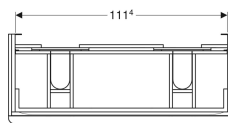

## Geberit Smyle Square Unterschrank für Doppelwaschtisch, mit zwei Schubladen

Beispielbild

### Technische Daten

Werkstoff	Hochverdichtete Dreischicht-Holzspanplatte
Maximale Schubladenbelastung	30 kg

### Lieferumfang

- Unterschrank für Doppelwaschtisch

- Befestigungsmaterial

Art.-Nr.	Farbe / Oberfläche	B	Breite Waschtisch	H	T	VE1
500.356.JR.1	Korpus und Front: Nussbaum hickory / Melamin Holzstruktur Griff: lava / pulverbeschichtet matt	118.4 cm	120 cm	61.7 cm	47 cm	1 St.