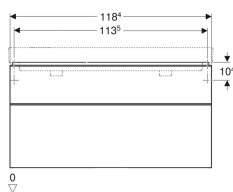

## Geberit Smyle Square Unterschrank für Doppelwaschtisch, mit zwei Schubladen

Beispielbild

### Technische Daten

Werkstoff	Hochverdichtete Dreischicht-Holzspanplatte
Maximale Schubladenbelastung	30 kg

### Lieferumfang

- Unterschrank für Doppelwaschtisch

- Befestigungsmaterial

Art.-Nr.	Farbe / Oberfläche	B	Breite Waschtisch	H	T	VE1
500.356.JR.1	Korpus und Front: Nussbaum hickory / Melamin Holzstruktur Griff: lava / pulverbeschichtet matt	118.4 cm	120 cm	61.7 cm	47 cm	1 St.