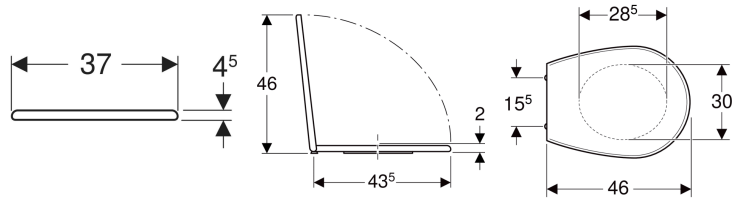

**Geberit Renova WC-Sitz Befestigung von unten**

Beispielbild

**Eigenschaften**

- WC-Deckel überlappend

**Technische Daten**

Werkstoff	Duroplast
Befestigungsabstand	15.5 cm

**Zusätzlich zu bestellen**

- Geberit Renova Montageschlüssel für WC-Sitze, Befestigung von unten

Art.-Nr.	Farbe / Oberfläche	Absenkautomatik	Befestigung	Scharnierwerkstoff	VE1
572165030	ägäis / glänzend	nein	von unten	Edelstahl	1 St.