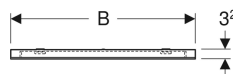

Geberit Option Square Lichtspiegel Beleuchtung oben

Beispielbild

Eigenschaften

- Passend zu allen Badezimmerserien
- LED-Beleuchtung
- Schalter mechanisch

Technische Daten

Schutzart	IP44
Schutzklasse	I
Nennspannung	100-230 V AC
Netzfrequenz	50 / 60 Hz
Betriebsspannung	12 V DC
Werkstoff	Glas
Energieeffizienzklasse Lichtquelle	F
Lichtfarbe	4200 K
Lebensdauer LED-Beleuchtung	60000 h (LM-80)
Farbwiedergabeindex	> 80

Lieferumfang

- Spiegel
- Befestigungsmaterial

Art.-Nr.	Farbe / Oberfläche	B	B1	H	T	Leistungsaufnahme	Lichtstrom	VE1
819260000	Aluminium gebürstet	60 cm	41 cm	65 cm	3.2 cm	10.5 W	1320 lm	1 St.