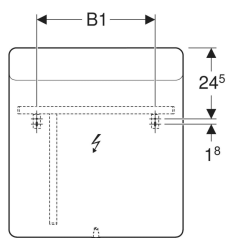

Geberit Option Square Lichtspiegel Beleuchtung oben

Beispielbild

Eigenschaften

- Passend zu allen Badezimmerserien
- LED-Beleuchtung
- Schalter mechanisch

Technische Daten

Schutzart	IP44
Schutzklasse	I
Nennspannung	100-230 V AC
Netzfrequenz	50 / 60 Hz
Betriebsspannung	12 V DC
Werkstoff	Glas
Energieeffizienzklasse Lichtquelle	F
Lichtfarbe	4200 K
Lebensdauer LED-Beleuchtung	60000 h (LM-80)
Farbwiedergabeindex	> 80

Lieferumfang

- Spiegel
- Befestigungsmaterial

Art.-Nr.	Farbe / Oberfläche	B	B1	H	T	Leistungsaufnahme	Lichtstrom	VE1
819260000	Aluminium gebürstet	60 cm	41 cm	65 cm	3.2 cm	10.5 W	1320 lm	1 St.