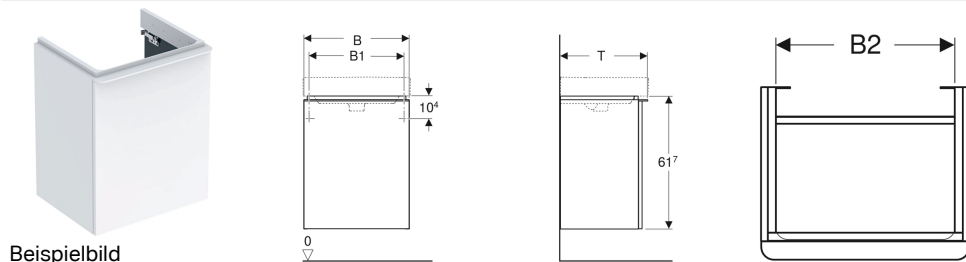

Geberit Smyle Square Unterschrank für Handwaschbecken, mit einer Tür

Eigenschaften

- FSC™ C134279 zertifiziert
- Wandhängend
- Mit einer Tür
- Griff zum Öffnen
- Tür mit Dämpfungsmechanismus

- Mit einem versetzbaren Einlegeboden
- Feuchtigkeitsbeständig
- Vormontiert geliefert