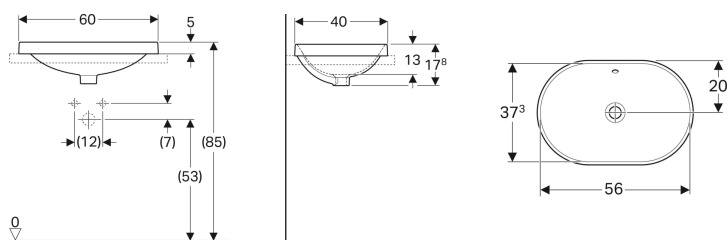

## Geberit VariForm Einbauwaschtisch elliptisch

Beispielbild

- Einfache Montage dank mitgelieferter Ausschnittschablone

### Verwendungszwecke

- Zur Montage in Waschtischplatten von oben

### Eigenschaften

- Elliptisch

### Technische Daten

Werkstoff

Sanitärkeramik

Art.-Nr.	Farbe / Oberfläche	Hahnloch	Überlauf	B	H	T	VE1
500.728.01.2	weiß	ohne	sichtbar	60 cm	17.8 cm	40 cm	1 St.

Auslaufend