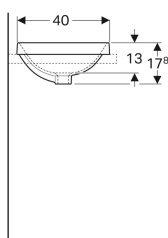

Geberit VariForm Einbauwaschtisch oval

Beispielbild

Verwendungszwecke

- Zur Montage in Waschtischplatten von oben

Eigenschaften

- Oval

Lieferumfang

- Schablone

- Einfache Montage dank mitgelieferter Ausschnittschablone

Technische Daten

Werkstoff

Sanitärkeramik

Art.-Nr.	Farbe / Oberfläche	Hahnloch	Überlauf	B	B1	H	T	VE1
500.716.01.2	weiß	ohne	sichtbar	55 cm	53 cm	17.8 cm	40 cm	1 St.