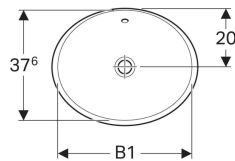

Geberit VariForm Einbauwaschtisch oval

Beispielbild

Verwendungszwecke

- Zur Montage in Waschtischplatten von oben

Eigenschaften

- Oval

Lieferumfang

- Schablone

- Einfache Montage dank mitgelieferter Ausschnittschablone

Technische Daten

Werkstoff

Sanitärkeramik

Art.-Nr.	Farbe / Oberfläche	Hahnloch	Überlauf	B	B1	H	T	VE1
500.716.01.2	weiß	ohne	sichtbar	55 cm	53 cm	17.8 cm	40 cm	1 St.