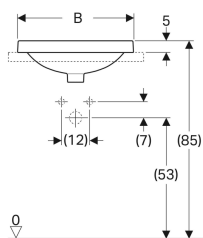

Geberit VariForm Einbauwaschtisch oval

Beispielbild

Verwendungszwecke

- Zur Montage in Waschtischplatten von oben

Eigenschaften

- Oval

Lieferumfang

- Schablone

- Einfache Montage dank mitgelieferter Ausschnittschablone

Technische Daten

Werkstoff

Sanitärkeramik

Art.-Nr.	Farbe / Oberfläche	Hahnloch	Überlauf	B	B1	H	T	VE1
500.716.01.2	weiß	ohne	sichtbar	55 cm	53 cm	17.8 cm	40 cm	1 St.