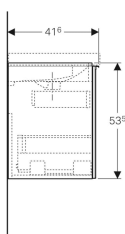

Geberit Acanto Unterschrank für Waschtisch, mit einer Schublade und einer Innenschublade, verkürzte Ausladung, mit Geruchsverschluss

Beispielbild

0

Eigenschaften

- FSC™ C134279 zertifiziert
- Wandhängend
- Mit einer Schublade
- Mit einer Innenschublade
- Griff zum Öffnen
- Schublade mit Selbsteinzug
- Verkürzte Ausladung

- Feuchtigkeitsbeständig
- Front aus Spanplatte mit Glasabdeckung
- Vormontiert geliefert

Technische Daten

Werkstoff	Hochverdichtete Dreischicht-Holzspanplatte
Maximale Schubladenbelastung	30 kg

Lieferumfang

- Unterschrank für Waschtisch
- Flaschengeruchsverschluss mit Tauchrohr, Raumsparmodell, ø 32 mm
- Befestigungsmaterial

Art.-Nr.	Farbe / Oberfläche	B	B1	Breite Waschtisch	H	T	VE1
500.614.16.1	* Korpus: schwarz / lackiert matt Schubladen: schwarz / Glas glänzend	59.5 cm	53.1 cm	60 cm	53.5 cm	41.6 cm	1 St.