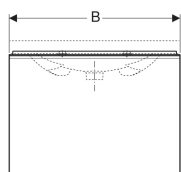

Geberit Acanto Unterschrank für Waschtisch, mit einer Schublade und einer Innenschublade, verkürzte Ausladung, mit Geruchsverschluss

Beispielbild

0

Eigenschaften

- FSC™ C134279 zertifiziert
- Wandhängend
- Mit einer Schublade
- Mit einer Innenschublade
- Griff zum Öffnen
- Schublade mit Selbsteinzug
- Verkürzte Ausladung

- Feuchtigkeitsbeständig
- Front aus Spanplatte mit Glasabdeckung
- Vormontiert geliefert

Technische Daten

Werkstoff	Hochverdichtete Dreischicht-Holzspanplatte
Maximale Schubladenbelastung	30 kg

Lieferumfang

- Unterschrank für Waschtisch
- Flaschengeruchsverschluss mit Tauchrohr, Raumsparmodell, ø 32 mm
- Befestigungsmaterial

Art.-Nr.	Farbe / Oberfläche	B	B1	Breite Waschtisch	H	T	VE1
500.614.16.1	* Korpus: schwarz / lackiert matt Schubladen: schwarz / Glas glänzend	59.5 cm	53.1 cm	60 cm	53.5 cm	41.6 cm	1 St.