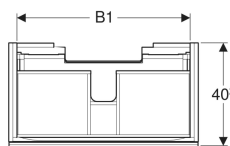

Geberit Acanto Unterschrank für Waschtisch, mit einer Schublade und einer Innenschublade, verkürzte Ausladung, mit Geruchsverschluss

Beispielbild

0

Eigenschaften

- FSC™ C134279 zertifiziert
- Wandhängend
- Mit einer Schublade
- Mit einer Innenschublade
- Griff zum Öffnen
- Schublade mit Selbsteinzug
- Verkürzte Ausladung

- Feuchtigkeitsbeständig
- Front aus Spanplatte mit Glasabdeckung
- Vormontiert geliefert

Technische Daten

Werkstoff	Hochverdichtete Dreischicht-Holzspanplatte
Maximale Schubladenbelastung	30 kg

Lieferumfang

- Unterschrank für Waschtisch
- Flaschengeruchsverschluss mit Tauchrohr, Raumsparmodell, ø 32 mm
- Befestigungsmaterial

Art.-Nr.	Farbe / Oberfläche	B	B1	Breite Waschtisch	H	T	VE1
500.614.16.1	* Korpus: schwarz / lackiert matt Schubladen: schwarz / Glas glänzend	59.5 cm	53.1 cm	60 cm	53.5 cm	41.6 cm	1 St.