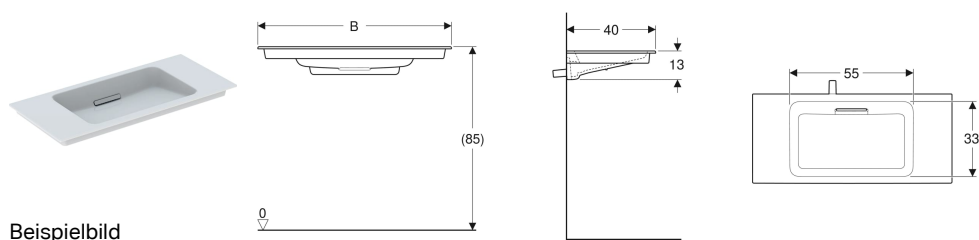

Geberit ONE Möbelwaschtisch Abgang horizontal, verkürzte Ausladung

Verwendungszwecke

- Zur Montage auf Waschtischunterschrank

Eigenschaften

- Abgang horizontal
- Verkürzte Ausladung

Lieferumfang

- Möbelwaschtisch

Zusätzlich zu bestellen

- Geberit ONE Unterschrank für Waschtisch, mit zwei Schubladen, verkürzte Ausladung

- Schmäler Rand
- UP-Geruchsverschluss
- UP-Absperrventil

Technische Daten

Werkstoff | Sanitärkeramik

- Ablaufblende mit Kammeinsatz, magnetische Befestigung

- Montageelement für Geberit ONE Waschtisch

Art.-Nr.	Farbe / Oberfläche	Hahnloch	Überlauf	B	Breite Unterschrank	H	T	VE1
500.396.01.1	Waschtisch: weiß / KeraTect Blende: hochglanz-verchromt	ohne	verdeckt	105 cm	105 cm	13 cm	40 cm	1 St.