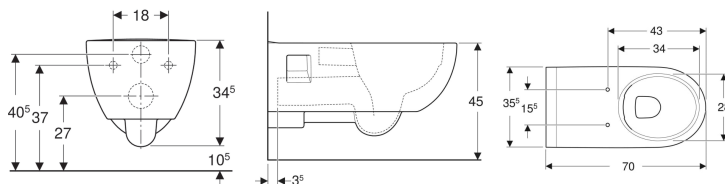

Geberit Renova Comfort Wand-WC Tiefspüler, verlängerte Ausladung, teilgeschlossene Form, barrierefrei, Rimfree

Beispielbild

Verwendungszwecke

- Für UP-Spülkästen
- Für Druckspüler

Eigenschaften

- Wandhängend
- Tiefspül-WC
- Abgang horizontal

- Rimfree
- Barrierefrei
- Typ 1, Vollmenge 6 / 5 / 4 l, nach EN 997
- Spült mit 4 l
- Teilgeschlossene Form
- Verlängerte Ausladung

Technische Daten

Werkstoff | Sanitärkeramik

Lieferumfang

- Spülrohr verlängert

Zusätzlich zu bestellen

- WC-Sitz

Art.-Nr.	Farbe / Oberfläche	B	H	T	VE1
500.693.01.1	weiß	35.5 cm	34.5 cm	70 cm	1 St.

Zubehör

- Geberit Set Anschlussstutzen für WC

- Entspricht der DIN 18040
- Zur Nutzung durch Rollstuhlfahrer geeignet