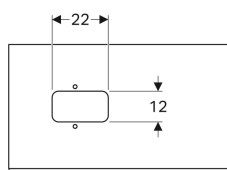

Geberit Citterio Unterschrank für Aufsatzwaschtisch, mit einer Schublade

Beispielbild

Eigenschaften

- FSC™ C134279 zertifiziert
- Wandhängend
- Mit einer Schublade
- Griff zum Öffnen
- Schublade mit Selbststeuzug
- Front aus Glas
- Mit Füßen bestückbar

- Abdeckplatte aus Glas
- Schubladenrahmen aus Metall
- Vormontiert geliefert

Technische Daten

Werkstoff	Hochverdichtete Dreischicht-Holzspanplatte
Maximale Schubladenbelastung	30 kg

Lieferumfang

- Befestigungsmaterial

Art.-Nr.	Farbe / Oberfläche	B	B1	Breite Waschtisch h	H	T	Geruchsverschlussausschnitt	VE1
500.560.JJ.1	* Schubladen: schwarz / Glas glänzend Korpus: Eiche graubraun / Melamin Holzstrukturo	88.4 cm	83.4 cm	56 cm	54.3 cm	50.4 cm	links oder rechts	1 St.