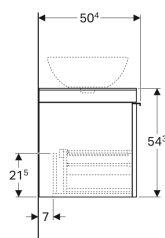

Geberit Citterio Unterschrank für Aufsatzwaschtisch, mit einer Schublade

Beispielbild

Eigenschaften

- FSC™ C134279 zertifiziert
- Wandhängend
- Mit einer Schublade
- Griff zum Öffnen
- Schublade mit Selbststeuzug
- Front aus Glas
- Mit Füßen bestückbar

- Abdeckplatte aus Glas
- Schubladenrahmen aus Metall
- Vormontiert geliefert

Technische Daten

Werkstoff	Hochverdichtete Dreischicht-Holzspanplatte
Maximale Schubladenbelastung	30 kg

Lieferumfang

- Befestigungsmaterial

Art.-Nr.	Farbe / Oberfläche	B	B1	Breite Waschtisch h	H	T	Geruchsverschlussausschnitt	VE1
500.560.JJ.1	* Schubladen: schwarz / Glas glänzend Korpus: Eiche graubraun / Melamin Holzstrukturo	88.4 cm	83.4 cm	56 cm	54.3 cm	50.4 cm	links oder rechts	1 St.