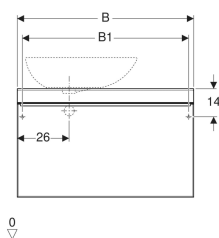

Geberit Citterio Unterschrank für Aufsatzwaschtisch, mit einer Schublade

Beispielbild

Eigenschaften

- FSC™ C134279 zertifiziert
- Wandhängend
- Mit einer Schublade
- Griff zum Öffnen
- Schublade mit Selbststeuzug
- Front aus Glas
- Mit Füßen bestückbar

- Abdeckplatte aus Glas
- Schubladenrahmen aus Metall
- Vormontiert geliefert

Technische Daten

Werkstoff	Hochverdichtete Dreischicht-Holzspanplatte
Maximale Schubladenbelastung	30 kg

Lieferumfang

- Befestigungsmaterial

Art.-Nr.	Farbe / Oberfläche	B	B1	Breite Waschtisch h	H	T	Geruchsverschlussausschnitt	VE1
500.560.JJ.1	* Schubladen: schwarz / Glas glänzend Korpus: Eiche graubraun / Melamin Holzstrukturo	88.4 cm	83.4 cm	56 cm	54.3 cm	50.4 cm	links oder rechts	1 St.