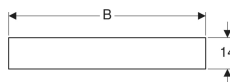

### Eigenschaften

- FSC™ C134279 zertifiziert
- Spiegelfläche mit LED-Lichtleiste in Rahmen integriert
- Ein-/Aus-switchen des Lichts über Wandschalter
- Rahmen aus Holz