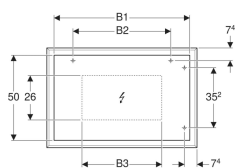

### Eigenschaften

- FSC™ C134279 zertifiziert
- Spiegelfläche mit LED-Lichtleiste in Rahmen integriert
- Ein-/Aus-switchen des Lichts über Wandschalter
- Rahmen aus Holz

Art.-Nr.	Farbe / Oberfläche	B	B1	B2	B3	H	T	Leistungsaufnahme	Lichtstrom	VE1
500.572.JI.1 *	Eiche beige / Melamin Holzstruktur	88.4 cm	80 cm	57.6 cm	47 cm	58.4 cm	14 cm	22 W	2860 lm	1 St.

\* Auftragsbezogene Produktion