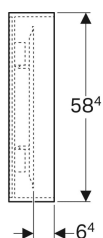

### Eigenschaften

- FSC™ C134279 zertifiziert
- Spiegelfläche mit LED-Lichtleiste in Rahmen integriert
- Ein-/Aus-switchen des Lichts über Wandschalter
- Rahmen aus Holz

Art.-Nr.	Farbe / Oberfläche	B	B1	B2	B3	H	T	Leistungsaufnahme	Lichtstrom	VE1
500.572.JI.1 *	Eiche beige / Melamin Holzstruktur	88.4 cm	80 cm	57.6 cm	47 cm	58.4 cm	14 cm	22 W	2860 lm	1 St.

\* Auftragsbezogene Produktion