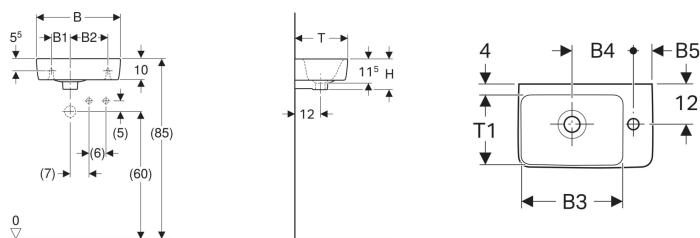

## Geberit Renova Compact Handwaschbecken verkürzte Ausladung

Beispielbild

- Asymmetrisch

### Verwendungszwecke

- Zum Einbau in kleinen Badezimmern und Gäste-WCs geeignet

### Eigenschaften

- Unterbaufähig

Art.-Nr.	Farbe / Oberfläche	Hahnloch	Überlauf	Ablagefläche	B	B1	B2	B3	B4	B5	Breite Unterschrank	H	T	T1	VE 1
276140600	weiß / KeraTect	rechts	sichtbar	ohne	40 cm	10 cm	17 cm	26.5 cm	18.5 cm	5.5 cm	34.8 cm	15 cm	25 cm	18.5 cm	1 St.