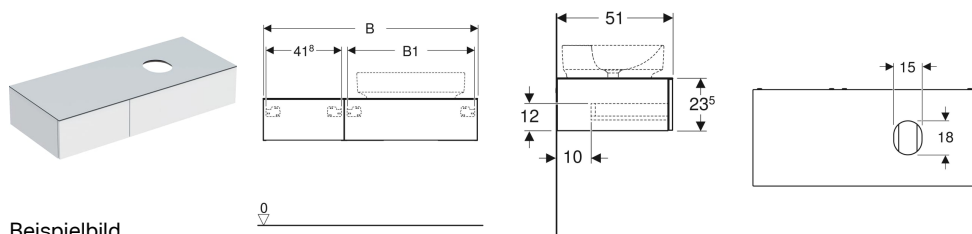

## Geberit VariForm Unterschrank für Aufsatzwaschtisch, mit zwei Schubladen, Ablagefläche und Geruchsverschluss

### Eigenschaften

- Passend zu allen VariForm Aufsatzwaschtischen
- FSC™ C134279 zertifiziert
- Wandhängend
- Mit zwei Schubladen
- Push-to-open-Mechanismus zum Öffnen
- Schublade mit Selbsteinzug
- Schubladen ohne Geruchsverschlussausschnitt

### Technische Daten

Werkstoff	Hochverdichtete Dreischicht-Holzspanplatte
Maximale Schubladenbelastung	30 kg

### Lieferumfang

- Unterschrank für Waschtisch
- Flaschengeruchsverschluss mit Tauchrohr, Raumsparmodell, ø 32 mm
- Befestigungsmaterial

Art.-Nr.	Farbe / Oberfläche	B	B1	H	T	VE1
501.172.00.1	* Korpus und Front: lava / lackiert matt Deckplatte: lava / melaminbeschichtet matt	120 cm	70.8 cm	23.5 cm	51 cm	1 St.