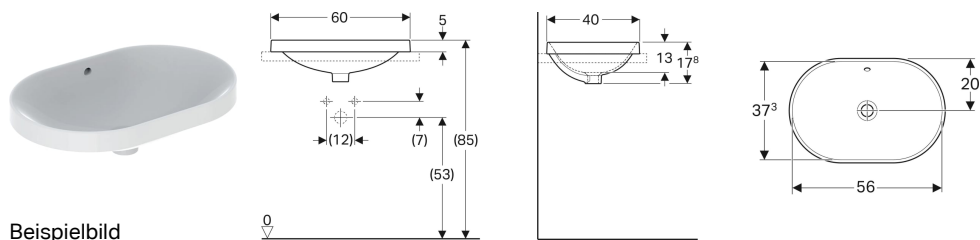

Geberit VariForm Einbauwaschtisch elliptisch

Beispielbild

Verwendungszwecke

- Zur Montage in Waschtischplatten von oben

Eigenschaften

- Elliptisch

Lieferumfang

- Schablone

- Einfache Montage dank mitgelieferter Ausschnittschablone

Technische Daten

Werkstoff

Sanitärkeramik

Art.-Nr.	Farbe / Oberfläche	Hahnloch	Überlauf	B	H	T	VE1
500.730.01.2 *	weiß	ohne	ohne	60 cm	17.8 cm	40 cm	1 St.