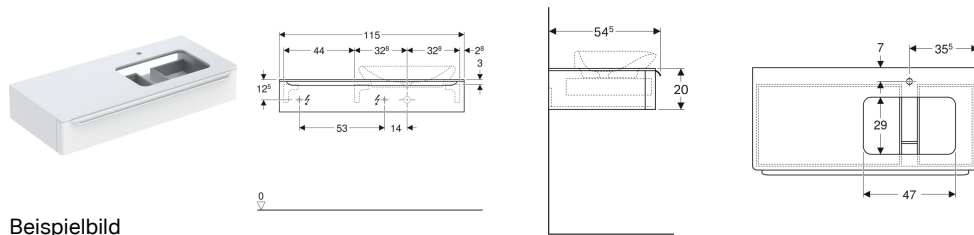

## Geberit myDay Unterschrank für Einbauwaschtisch, mit einer Schublade

### Eigenschaften

- FSC™ C134279 zertifiziert
- Wandhängend
- Mit einer Schublade
- Griff zum Öffnen
- Schublade mit Selbsteinzug
- Schublade mit Antirutschmatte
- Feuchtigkeitsbeständig
- Schublade mit LED-Leuchte
- Front aus MDF
- Abdeckplatte aus Glas
- Vormontiert geliefert

### Technische Daten

Schutzart	IP21
Schutzklasse	II
Nennspannung	230 V AC
Netzfrequenz	50 Hz
Betriebsspannung	12 V DC
Ausgangsspannung	12 V DC
Werkstoff	Hochverdichtete Dreischicht-Holzspanplatte
Maximale Schubladenbelastung	30 kg
Lichtfarbe	3200 K

### Lieferumfang

- Montagewinkel

- Befestigungsmaterial

Art.-Nr.	Farbe / Oberfläche	B	Breite Waschtisch	H	T	Leistungsaufnahme	Lichtstrom	Geruchsverschlussauschnitt	V E1
824260000	weiß / lackiert hochglänzend	115 cm	60 cm	20 cm	54.5 cm	5.25 W	395 lm	links	1 St.
824160000	weiß / lackiert hochglänzend	115 cm	60 cm	20 cm	54.5 cm	5.25 W	395 lm	rechts	1 St.
824161000	taupe / lackiert hochglänzend	115 cm	60 cm	20 cm	54.5 cm	5.25 W	395 lm	rechts	1 St.
824261000	taupe / lackiert hochglänzend	115 cm	60 cm	20 cm	54.5 cm	5.25 W	395 lm	links	1 St.