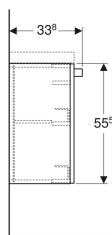

## Geberit Renova Comfort Seitenschrank mit einer Tür

Beispielbild

### Eigenschaften

- FSC™ C134279 zertifiziert
- Wandhängend
- Mit einer Tür
- Tür mit Dämpfungsmechanismus
- Anschlagseite links oder rechts

- Feuchtigkeitsbeständig
- Front aus MDF
- Vormontiert geliefert

### Technische Daten

Werkstoff | Hochverdichtete Dreischicht-Holzspanplatte

### Lieferumfang

- Seitenschrank
- Befestigungsmaterial

| Art.-Nr.  | Farbe / Oberfläche  | B     | H       | T       | VE1   |
|-----------|---|-------|---------|---------|-------|
| 808527000 | Korpus: weiß / lackiert matt<br>Front: weiß / lackiert matt | 27 cm | 55.5 cm | 33.8 cm | 1 St. |