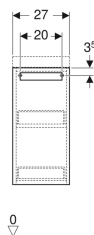

## Geberit Renova Comfort Seitenschrank mit einer Tür

Beispielbild

### Eigenschaften

- FSC™ C134279 zertifiziert
- Wandhängend
- Mit einer Tür
- Tür mit Dämpfungsmechanismus
- Anschlagseite links oder rechts

- Feuchtigkeitsbeständig
- Front aus MDF
- Vormontiert geliefert

### Technische Daten

Werkstoff | Hochverdichtete Dreischicht-Holzspanplatte

### Lieferumfang

- Seitenschrank
- Befestigungsmaterial

| Art.-Nr.  | Farbe / Oberfläche  | B     | H       | T       | VE1   |
|-----------|---|-------|---------|---------|-------|
| 808527000 | Korpus: weiß / lackiert matt<br>Front: weiß / lackiert matt | 27 cm | 55.5 cm | 33.8 cm | 1 St. |