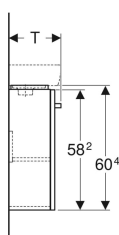

Geberit Renova Compact Unterschrank für Handwaschbecken, mit einer Tür, verkürzte Ausladung

Beispielbild

Eigenschaften

- FSC™ C134279 zertifiziert
- Wandhängend
- Mit einer Tür
- Griff zum Öffnen
- Tür mit Dämpfungsmechanismus
- Mit einem versetzbaren Einlegeboden

- Anschlagseite links oder rechts
- Feuchtigkeitsbeständig
- Mit Füßen bestückbar
- Front aus MDF
- Vormontiert geliefert

Technische Daten

Werkstoff | Hochverdichtete Dreischicht-Holzspanplatte

Lieferumfang

- Unterschrank für Handwaschbecken
- Befestigungsmaterial

Art.-Nr.	Farbe / Oberfläche	B	B1	Breite Waschtisch	H	T	T1	VE1
862040000	Korpus: weiß / lackiert matt Front: weiß / lackiert hochglänzend	34.8 cm	31.6 cm	40 cm	60.4 cm	25.2 cm	22.2 cm	1 St.
501.924.01.1	Korpus: weiß / lackiert matt Front: weiß / lackiert hochglänzend	40.8 cm	34.6 cm	45 cm	60.5 cm	23.1 cm	20.1 cm	1 St.
862041000 *	Korpus: hellgrau / lackiert matt Front: hellgrau / lackiert hochglänzend	34.8 cm	31.6 cm	40 cm	60.4 cm	25.2 cm	22.2 cm	1 St.
501.924.42.1 *	Korpus: hellgrau / lackiert matt Front: hellgrau / lackiert hochglänzend	40.8 cm	34.6 cm	45 cm	60.5 cm	23.1 cm	20.1 cm	1 St.