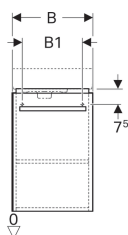

Geberit Renova Compact Unterschrank für Handwaschbecken, mit einer Tür, verkürzte Ausladung

Beispielbild

Eigenschaften

- FSC™ C134279 zertifiziert
- Wandhängend
- Mit einer Tür
- Griff zum Öffnen
- Tür mit Dämpfungsmechanismus
- Mit einem versetzbaren Einlegeboden

- Anschlagseite links oder rechts
- Feuchtigkeitsbeständig
- Mit Füßen bestückbar
- Front aus MDF
- Vormontiert geliefert

Technische Daten

Werkstoff | Hochverdichtete Dreischicht-Holzspanplatte

Lieferumfang

- Unterschrank für Handwaschbecken
- Befestigungsmaterial

Art.-Nr.	Farbe / Oberfläche	B	B1	Breite Waschtisch	H	T	T1	VE1
862040000	Korpus: weiß / lackiert matt Front: weiß / lackiert hochglänzend	34.8 cm	31.6 cm	40 cm	60.4 cm	25.2 cm	22.2 cm	1 St.
501.924.01.1	Korpus: weiß / lackiert matt Front: weiß / lackiert hochglänzend	40.8 cm	34.6 cm	45 cm	60.5 cm	23.1 cm	20.1 cm	1 St.
862041000 *	Korpus: hellgrau / lackiert matt Front: hellgrau / lackiert hochglänzend	34.8 cm	31.6 cm	40 cm	60.4 cm	25.2 cm	22.2 cm	1 St.
501.924.42.1 *	Korpus: hellgrau / lackiert matt Front: hellgrau / lackiert hochglänzend	40.8 cm	34.6 cm	45 cm	60.5 cm	23.1 cm	20.1 cm	1 St.