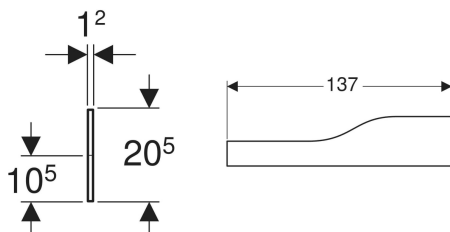

Geberit Bambini Dekorblende Front, für Spiel- und Waschlandschaft, für drei Waschtischarmaturen, tieferes Becken links

Beispielbild

Verwendungszwecke

- Für Bambini Spiel- und Waschlandschaft

Eigenschaften

- Schlagfest

- Kratzfest
- Reinigung einfach
- Nahtlose Oberflächenreparatur

Technische Daten

Werkstoff | Varicor

Lieferumfang

- Dekorblende

Art.-Nr.	Farbe / Oberfläche	VE1
430310226	blau Varicor Nr. 226 / matt	1 St.