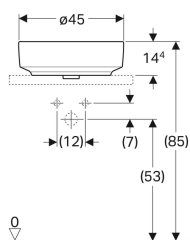

Geberit VariForm Aufsatzwaschtisch rund, mit Hahnlochbank

Beispielbild

Verwendungszwecke

- Zur Montage auf Arbeitsplatten

Eigenschaften

- Passend zu allen VariForm Badezimmermöbeln

- Rund
- Einfache Montage dank mitgelieferter Ausschnittschablone
- Unterbaufähig

Technische Daten

Werkstoff

Sanitärkeramik

Lieferumfang

- Befestigungsmaterial
- Schablone

Art.-Nr.	Farbe / Oberfläche	D	Hahnloch	Überlauf	H	VE1
500.769.01.1	weiß	45 cm	mittig	sichtbar	15.8 cm	
500.769.01.2	weiß	45 cm	mittig	sichtbar	15.8 cm	1 St.
500.769.00.2 *	weiß / KeraTect	45 cm	mittig	sichtbar	15.8 cm	1 St.
500.770.01.1	weiß	45 cm	mittig	ohne	15.8 cm	
500.770.01.2 *	weiß	45 cm	mittig	ohne	15.8 cm	1 St.
500.770.00.2 *	weiß / KeraTect	45 cm	mittig	ohne	15.8 cm	1 St.