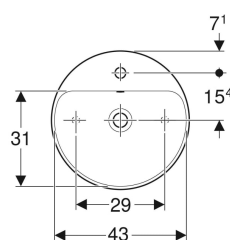

Geberit VariForm Aufsatzwaschtisch rund, mit Hahnlochbank

Beispielbild

Verwendungszwecke

- Zur Montage auf Arbeitsplatten

Eigenschaften

- Passend zu allen VariForm Badezimmermöbeln

- Rund
- Einfache Montage dank mitgelieferter Ausschnittschablone
- Unterbaufähig

Technische Daten

Werkstoff

Sanitärkeramik

Lieferumfang

- Befestigungsmaterial
- Schablone

Art.-Nr.	Farbe / Oberfläche	D	Hahnloch	Überlauf	H	VE1
500.769.01.1	weiß	45 cm	mittig	sichtbar	15.8 cm	
500.769.01.2	weiß	45 cm	mittig	sichtbar	15.8 cm	1 St.
500.769.00.2 *	weiß / KeraTect	45 cm	mittig	sichtbar	15.8 cm	1 St.
500.770.01.1	weiß	45 cm	mittig	ohne	15.8 cm	
500.770.01.2 *	weiß	45 cm	mittig	ohne	15.8 cm	1 St.
500.770.00.2 *	weiß / KeraTect	45 cm	mittig	ohne	15.8 cm	1 St.