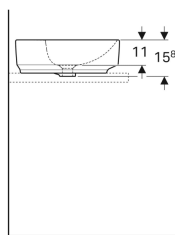

Geberit VariForm Aufsatzwaschtisch rund, mit Hahnlochbank

Beispielbild

Verwendungszwecke

- Zur Montage auf Arbeitsplatten

Eigenschaften

- Passend zu allen VariForm Badezimmermöbeln

- Rund
- Einfache Montage dank mitgelieferter Ausschnittschablone
- Unterbaufähig

Technische Daten

Werkstoff

Sanitärkeramik

Lieferumfang

- Befestigungsmaterial
- Schablone

Art.-Nr.	Farbe / Oberfläche	D	Hahnloch	Überlauf	H	VE1
500.769.01.1	weiß	45 cm	mittig	sichtbar	15.8 cm	
500.769.01.2	weiß	45 cm	mittig	sichtbar	15.8 cm	1 St.
500.769.00.2 *	weiß / KeraTect	45 cm	mittig	sichtbar	15.8 cm	1 St.
500.770.01.1	weiß	45 cm	mittig	ohne	15.8 cm	
500.770.01.2 *	weiß	45 cm	mittig	ohne	15.8 cm	1 St.
500.770.00.2 *	weiß / KeraTect	45 cm	mittig	ohne	15.8 cm	1 St.