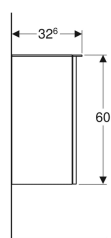

Geberit Smyle Square Seitenschrank mit einer Tür

Beispielbild

Eigenschaften

- FSC™ C134279 zertifiziert
- Wandhängend
- Mit Mittelhochschrank zu Hochschrank verbindbar
- Mit einer Tür
- Griff zum Öffnen
- Tür mit Dämpfungsmechanismus

- Mit einem versetzbaren Einlegeboden
- Feuchtigkeitsbeständig
- Abdeckplatte aus Glas
- Vormontiert geliefert

Technische Daten

Werkstoff | Hochverdichtete Dreischicht-Holzspanplatte

Lieferumfang

- Seitenschrank
- Befestigungsmaterial

Art.-Nr.	Farbe / Oberfläche	B	H	T	Tür	VE1
500.359.JR.1	Korpus und Front: Nussbaum hickory / Melamin Holzstruktur Griff: lava / pulverbeschichtet matt	36 cm	60 cm	32.6 cm	Anschlag rechts	1 St.

Zubehör

- Geberit Set Füße
- Geberit Magnethalter
- Geberit Steckdosenelement
- Geberit Steckdosenelement mit USB-Anschluss
- Geberit Schranklicht versetzbar, Akkubetrieb