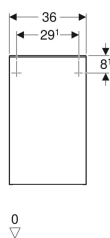

Geberit Smyle Square Seitenschrank mit einer Tür

Beispielbild

Eigenschaften

- FSC™ C134279 zertifiziert
- Wandhängend
- Mit Mittelhochschrank zu Hochschrank verbindbar
- Mit einer Tür
- Griff zum Öffnen
- Tür mit Dämpfungsmechanismus

Art.-Nr.	Farbe / Oberfläche	B	H	T	Tür	VE1
500.359.JR.1	Korpus und Front: Nussbaum hickory / Melamin Holzstruktur Griff: lava / pulverbeschichtet matt	36 cm	60 cm	32.6 cm	Anschlag rechts	1 St.

Zubehör

- Geberit Set Füße
- Geberit Magnethalter
- Geberit Steckdosenelement
- Geberit Steckdosenelement mit USB-Anschluss
- Geberit Schranklicht versetzbar, Akkubetrieb