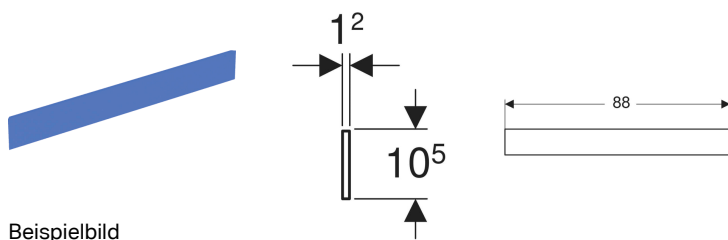

Geberit Bambini Dekorblende Front, für Spiel- und Waschlandschaft, für zwei Waschtischarmaturen

Beispielbild

Verwendungszwecke

- Für Bambini Spiel- und Waschlandschaft

Eigenschaften

- Schlagfest

- Kratzfest
- Reinigung einfach
- Nahtlose Oberflächenreparatur

Technische Daten

Werkstoff | Varicor

Lieferumfang

- Dekorblende

Art.-Nr.	Farbe / Oberfläche	VE1
430210016	weiß-alpin	1 St.
430210226	Varicor blau Nr. 226	1 St.
430210227	Varicor rot Nr. 227	1 St.
430210229	Varicor grün Nr. 229	1 St.
430210301	Varicor orange Nr. 301	1 St.
430210304	Varicor gelb Nr. 304	1 St.