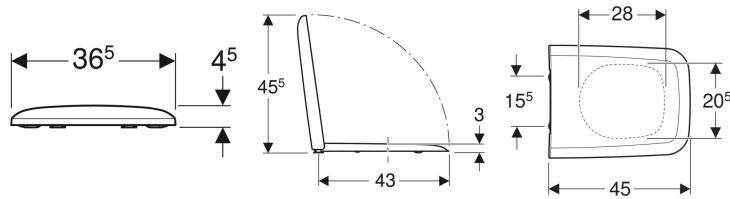

Geberit iCon Square WC-Sitz

Beispielbild

Eigenschaften

- WC-Deckel überlappend

Technische Daten

Werkstoff	Duroplast
Befestigungsabstand	15.5 cm

Art.-Nr.	Farbe / Oberfläche	Quick-Release-Scharniere	Absenkautomatik	Befestigung	Scharnierwerkstoff	VE1
571900000	weiß / glänzend	nein	nein	von oben	Messing verchromt	1 St. 