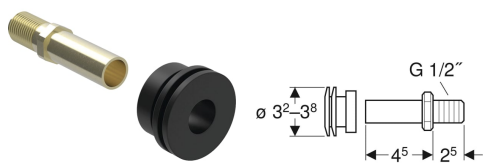

**Geberit Einlaufstutzen für Urinale**

---

Beispielbild

**Verwendungszwecke**

- Für Druckspüler

**Eigenschaften**

- Außengewinde 1/2"

---