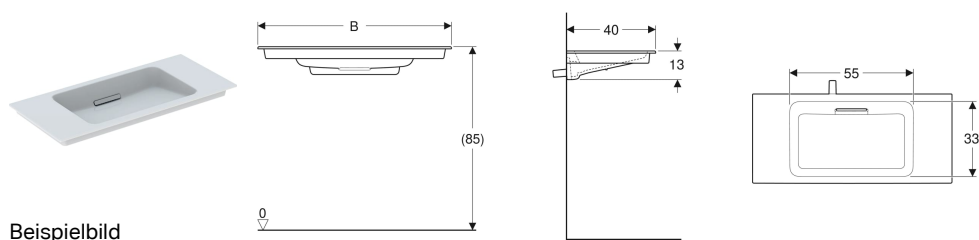

Geberit ONE Möbelwaschtisch Abgang horizontal, verkürzte Ausladung

Verwendungszwecke

- Zur Montage auf Waschtischunterschrank

Eigenschaften

- Abgang horizontal
- Verkürzte Ausladung

Lieferumfang

- Möbelwaschtisch

Zusätzlich zu bestellen

- Geberit ONE Unterschrank für Waschtisch, mit zwei Schubladen, verkürzte Ausladung

- Schmäler Rand
- UP-Geruchsverschluss
- UP-Absperrventil

Technische Daten

Werkstoff | Sanitärkeramik

- Ablaufblende mit Kammeinsatz, magnetische Befestigung

- Montageelement für Geberit ONE Waschtisch

Art.-Nr.	Farbe / Oberfläche	Hahnloch	Überlauf	B	Breite Unterschrank	H	T	VE1
500.391.01.2	Waschtisch: weiß / KeraTect Blende: Chrom gebürstet	ohne	verdeckt	75 cm	75 cm	13 cm	40 cm	1 St.