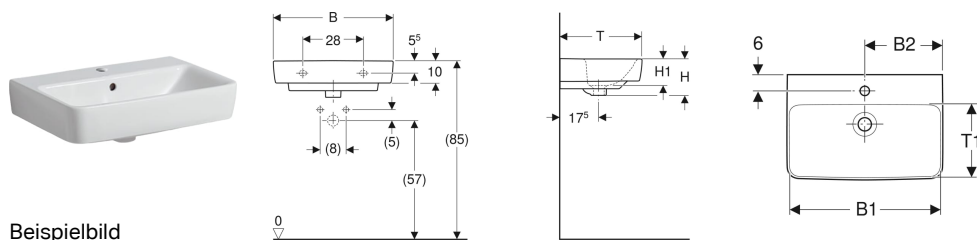

## Geberit Renova Compact Waschtisch

Beispielbild

### Verwendungszwecke

- Zum Einbau in kleinen Badezimmern und Gäste-WCs geeignet

### Eigenschaften

- Unterbaufähig

- Mit Halbsäule kombinierbar

### Technische Daten

Werkstoff

Sanitärkeramik

Art.-Nr.	Farbe / Oberfläche	Hahnloch	Überlauf	B	B1	B2	Breite Unterschrank	H	H1	T	T1	VE1
501.714.00.1	weiß	mittig	sichtbar	65 cm	63 cm	32.5 cm	59.7 cm	18 cm	13 cm	40 cm	28 cm	1 St.
501.714.00.8	weiß / KeraTect	mittig	sichtbar	65 cm	63 cm	32.5 cm	59.7 cm	18 cm	13 cm	40 cm	28 cm	1 St.
501.715.00.1	weiß	mittig	ohne	65 cm	63 cm	32.5 cm	59.7 cm	18 cm	13 cm	40 cm	28 cm	1 St.
501.715.00.8	weiß / KeraTect	mittig	ohne	65 cm	63 cm	32.5 cm	59.7 cm	18 cm	13 cm	40 cm	28 cm	1 St.
501.716.00.1	weiß	ohne	sichtbar	65 cm	63 cm	32.5 cm	59.7 cm	18 cm	13 cm	40 cm	28 cm	1 St.
501.716.00.8	weiß / KeraTect	ohne	sichtbar	65 cm	63 cm	32.5 cm	59.7 cm	18 cm	13 cm	40 cm	28 cm	1 St.
501.717.00.1	weiß	ohne	ohne	65 cm	63 cm	32.5 cm	59.7 cm	18 cm	13 cm	40 cm	28 cm	1 St.
501.717.00.8	weiß / KeraTect	ohne	ohne	65 cm	63 cm	32.5 cm	59.7 cm	18 cm	13 cm	40 cm	28 cm	1 St.
226155000	weiß	mittig	sichtbar	55 cm	49 cm	27.5 cm	50 cm	17 cm	12 cm	37 cm	22.5 cm	1 St.
226155600	weiß / KeraTect	mittig	sichtbar	55 cm	49 cm	27.5 cm	50 cm	17 cm	12 cm	37 cm	22.5 cm	1 St.
500.928.00.1	weiß	ohne	ohne	55 cm	49 cm	- cm	50 cm	17 cm	12 cm	37 cm	22.5 cm	
226160000	weiß	mittig	sichtbar	60 cm	54 cm	30 cm	54.9 cm	17 cm	12 cm	37 cm	22.5 cm	1 St.
226160600	weiß / KeraTect	mittig	sichtbar	60 cm	54 cm	30 cm	54.9 cm	17 cm	12 cm	37 cm	22.5 cm	1 St.