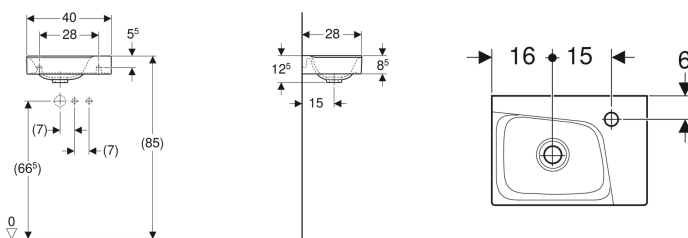

Geberit Xeno² Handwaschbecken

Beispielbild

Eigenschaften

- Unterbaufähig
- Asymmetrisch

Technische Daten

Werkstoff

Sanitärkeramik

Art.-Nr.	Farbe / Oberfläche	Hahnloch	Überlauf	B	H	T	VE1
500.528.01.1	weiß / KeraTect	links	ohne	40 cm	12.5 cm	28 cm	1 St.

Zubehör

- Geberit Tauchrohrsiphon für Waschbecken, Abgang horizontal
- Geberit Tauchrohrgeruchsverschluss für Waschbecken, Abgang horizontal
- Geberit Ablaufventil mit freiem Auslauf und Ventilabdeckung
- Geberit Tauchrohrgeruchsverschluss für Waschbecken, Raumsparmodell, Abgang horizontal
- Geberit Tauchrohrsiphon für Waschbecken, Anschluss BSP, Abgang horizontal oder vertikal
- Geberit Ablaufventil mit freiem Auslauf, Sieb
- Geberit Befestigungsmaterial für Handwaschbecken