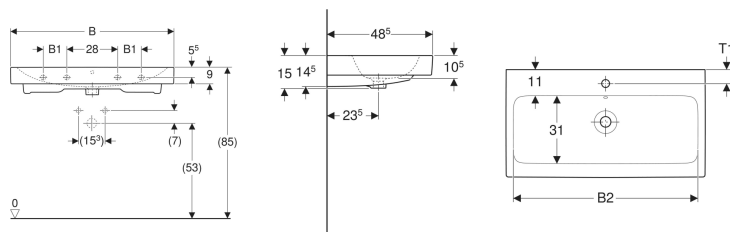

Geberit iCon Waschtisch

Beispielbild

Eigenschaften

- Unterbaufähig

Technische Daten

Werkstoff

Sanitärkeramik

Art.-Nr.	Farbe / Oberfläche	Hahnloch	Überlauf	B	B1	B2	Breite Unterschränk	H	T	T1	Befestigungspunkte	VE 1
124090600	weiß / KeraTect	mittig	sichtbar	90 cm	13 cm	84 cm	89 cm	15 cm	48.5 cm	6 cm	4	1 St.

Zubehör

- Geberit Tauchrohrgeruchsverschluss für Waschbecken, Abgang horizontal
- Geberit Waschbeckenablauf Raumsparmodell, schmale Ausführung, mit Außenventilstopfen mit Hebelbetätigung
- Geberit Waschbeckenablauf Raumsparmodell, schmale Ausführung, mit freiem Auslauf und Ventilabdeckung
- Geberit Waschbeckenablauf Raumsparmodell, schmale Ausführung, mit Außenventilstopfen mit Druckbetätigung
- Geberit Drehbetätigung mit Kabelzug
- Geberit Tauchrohrsiphon für Waschbecken, Anschluss BSP, Abgang horizontal oder vertikal
- Befestigungsset für Geberit Waschtische