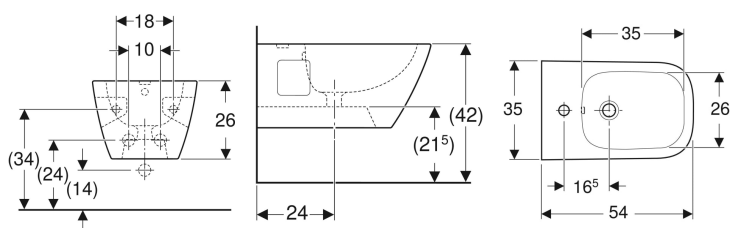

Geberit Renova Plan Wandbidet teilgeschlossene Form

Beispielbild

Verwendungszwecke

- Für Einlocharmaturen mit flexiblen Anschlusschläuchen

Eigenschaften

- Wandhängend

Lieferumfang

- Bidetkeramik

- Wasseranschluss verdeckt
- Teilgeschlossene Form

Technische Daten

Werkstoff

Sanitärkeramik

Art.-Nr.	Farbe / Oberfläche	Überlauf	B	H	T	VE1
500.380.01.8	weiß / KeraTect	sichtbar	35 cm	26 cm	54 cm	1 St.