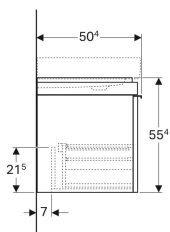

Geberit Citterio Unterschrank für Waschtisch, mit einer Schublade

Beispielbild

Eigenschaften

- FSC™ C134279 zertifiziert
- Wandhängend
- Mit einer Schublade
- Griff zum Öffnen
- Schublade mit Selbststeinzug
- Mit Füßen bestückbar

- Front aus Glas
- Schubladenrahmen aus Metall
- Vormontiert geliefert

Technische Daten

Werkstoff	Hochverdichtete Dreischicht-Holzspanplatte
Maximale Schubladenbelastung	30 kg

Lieferumfang

- Befestigungsmaterial

Art.-Nr.	Farbe / Oberfläche	B	B1	B2	Breite Waschtisch	H	T	VE1
500.557.Jl.1	* Schubladen: taupe / Glas glänzend Korpus: Eiche beige / Melamin Holzstruktur	73.4 cm	68.4 cm	49.5 cm	75 cm	55.4 cm	50.4 cm	1 St.