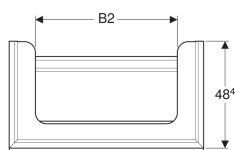

Geberit Citterio Unterschrank für Waschtisch, mit einer Schublade

Beispielbild

Eigenschaften

- FSC™ C134279 zertifiziert
- Wandhängend
- Mit einer Schublade
- Griff zum Öffnen
- Schublade mit Selbststeinzug
- Mit Füßen bestückbar

- Front aus Glas
- Schubladenrahmen aus Metall
- Vormontiert geliefert

Technische Daten

Werkstoff	Hochverdichtete Dreischicht-Holzspanplatte
Maximale Schubladenbelastung	30 kg

Lieferumfang

- Befestigungsmaterial

Art.-Nr.	Farbe / Oberfläche	B	B1	B2	Breite Waschtisch	H	T	VE1
500.557.Jl.1	* Schubladen: taupe / Glas glänzend Korpus: Eiche beige / Melamin Holzstruktur	73.4 cm	68.4 cm	49.5 cm	75 cm	55.4 cm	50.4 cm	1 St.