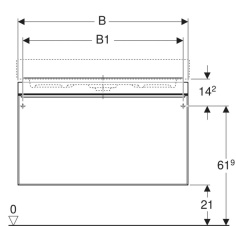

Geberit Citterio Unterschrank für Waschtisch, mit einer Schublade

Beispielbild

Eigenschaften

- FSC™ C134279 zertifiziert
- Wandhängend
- Mit einer Schublade
- Griff zum Öffnen
- Schublade mit Selbststeinzug
- Mit Füßen bestückbar

- Front aus Glas
- Schubladenrahmen aus Metall
- Vormontiert geliefert

Technische Daten

Werkstoff	Hochverdichtete Dreischicht-Holzspanplatte
Maximale Schubladenbelastung	30 kg

Lieferumfang

- Befestigungsmaterial

Art.-Nr.	Farbe / Oberfläche	B	B1	B2	Breite Waschtisch	H	T	VE1
500.557.Jl.1	* Schubladen: taupe / Glas glänzend Korpus: Eiche beige / Melamin Holzstruktur	73.4 cm	68.4 cm	49.5 cm	75 cm	55.4 cm	50.4 cm	1 St.