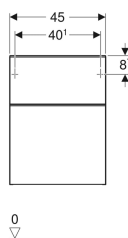

Geberit Smyle Square Seitenschrank mit zwei Schubladen

Beispielbild

Eigenschaften

- FSC™ C134279 zertifiziert
- Wandhängend
- Mit Waschtischunterschrank verbindbar
- Mit zwei Schubladen
- Griff zum Öffnen
- Schublade mit Selbststeizug
- Feuchtigkeitsbeständig

- Schubladenrahmen aus Metall
- Abdeckplatte aus Glas
- Vormontiert geliefert

Technische Daten

Werkstoff	Hochverdichtete Dreischicht-Holzspanplatte
Maximale Schubladenbelastung	30 kg

Lieferumfang

- Seitenschrank

- Befestigungsmaterial

Art.-Nr.	Farbe / Oberfläche	B	H	T	VE1
500.357.JL.1 *	Korpus und Front: sand-grau / lackiert hochglänzend Griff: sand-grau / pulverbeschichtet matt	45 cm	60 cm	47 cm	1 St.

* Auftragsbezogene Produktion