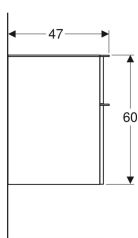

Geberit Smyle Square Seitenschrank mit zwei Schubladen

Beispielbild

Eigenschaften

- FSC™ C134279 zertifiziert
- Wandhängend
- Mit Waschtischunterschrank verbindbar
- Mit zwei Schubladen
- Griff zum Öffnen
- Schublade mit Selbststeizug
- Feuchtigkeitsbeständig

- Schubladenrahmen aus Metall
- Abdeckplatte aus Glas
- Vormontiert geliefert

Technische Daten

Werkstoff	Hochverdichtete Dreischicht-Holzspanplatte
Maximale Schubladenbelastung	30 kg

Lieferumfang

- Seitenschrank

- Befestigungsmaterial

Art.-Nr.	Farbe / Oberfläche	B	H	T	VE1
500.357.JL.1 *	Korpus und Front: sand-grau / lackiert hochglänzend Griff: sand-grau / pulverbeschichtet matt	45 cm	60 cm	47 cm	1 St.

* Auftragsbezogene Produktion